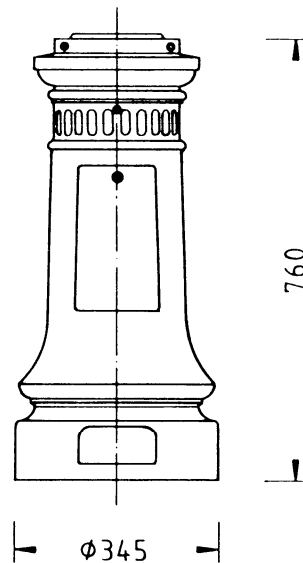

THK-695-A
Kandelaber-Unterteil
mit Tür zum Aufschrauben
Gewicht: ca. 98 kg

760

Ø345

THK-695
Kandelaber-Oberteil
mit Zopf ø 60 mm oder
Flanschanschluss
Gewicht: ca. 85 kg

Historische Kandelaber THK-695 mit Systemkomponenten