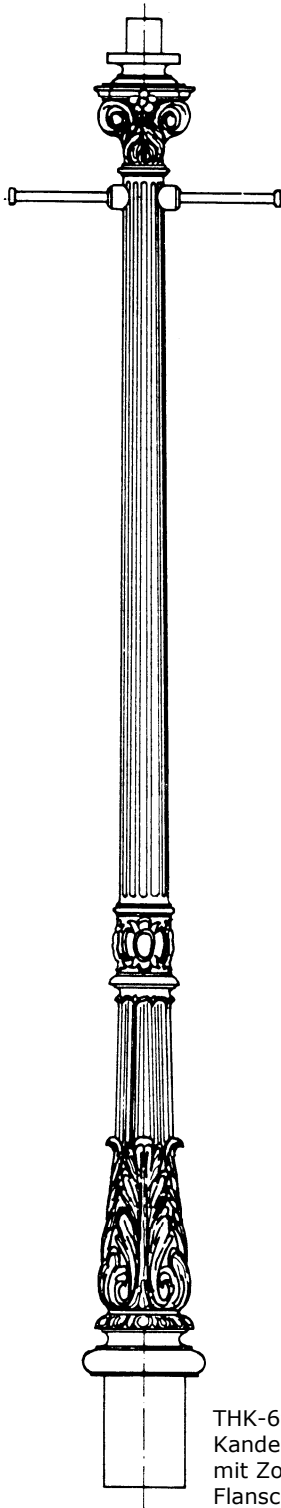

Friedhelm TRAPP GmbH

Ostring 15 - 63533 Mainhausen - Zentrale: 06182/9294-5 - Fax: 06182/9294-69 - Mail: trapp@f-trapp.de

www.f-trapp.de

Kandelaber THK-695 „Zwickau“

2255

THK-695-M
Kandelaber-Oberteil für
mehrarmige Leuchten

THK-695-A
Kandelaber-Unterteil
mit Tür zum Aufschrauben
Gewicht: ca. 98 kg

760

Ø345

THK-695
Kandelaber-Oberteil
mit Zopf ø 60 mm oder
Flanschanschluss
Gewicht: ca. 85 kg

Historische Kandelaber THK-695 mit Systemkomponenten