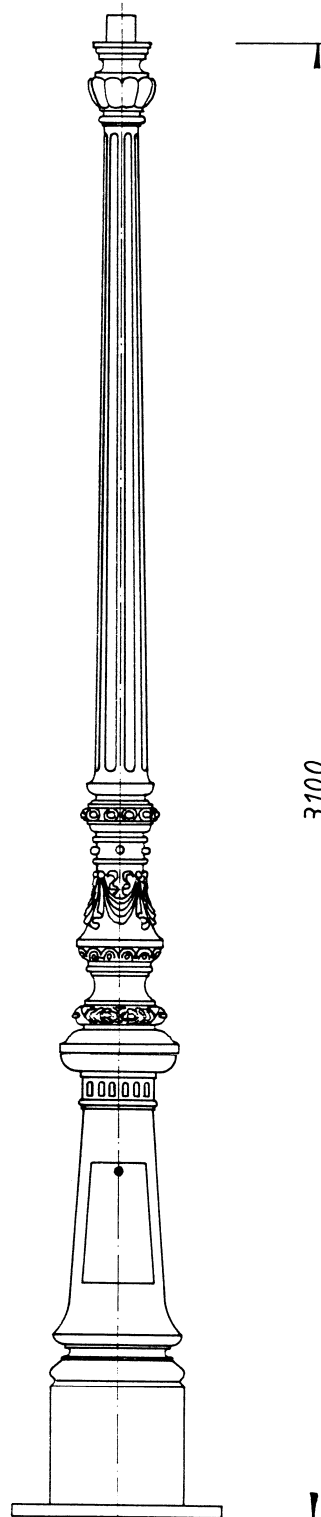

Friedhelm TRAPP GmbH

Ostring 15 - 63533 Mainhausen - Zentrale: 06182/9294-5 - Fax: 06182/9294-69 - Mail: trapp@f-trapp.de

www.f-trapp.de

Kandelaber THK-680 „Fulda“

THK-689
Kandelaber (einteilig) mit Zopf-
schluss \varnothing 60 mm
Gewicht: ca. 215 kg

Historischer Kandelaber THK-680

Friedhelm TRAPP GmbH

Ostring 15 - 63533 Mainhausen - Zentrale: 06182/9294-5 - Fax: 06182/9294-69 - Mail: trapp@f-trapp.de

www.f-trapp.de

Kandelaber THK-685 „Chemnitz“

1730

THK-685
Kandelaber-Oberteil mit
Zopf \varnothing 60 mm oder
Flanschanschluss
Gewicht: ca. 82 kg

THK-685-M
Kandelaber-Oberteil
für mehrarmige Leuchten

THK-685-A
Kandelaber-Unterteil mit
Tür zum Aufschrauben
Gewicht: ca. 95 kg

760

\varnothing 420

Historische Kandelaber THK-685 mit Systemkomponenten