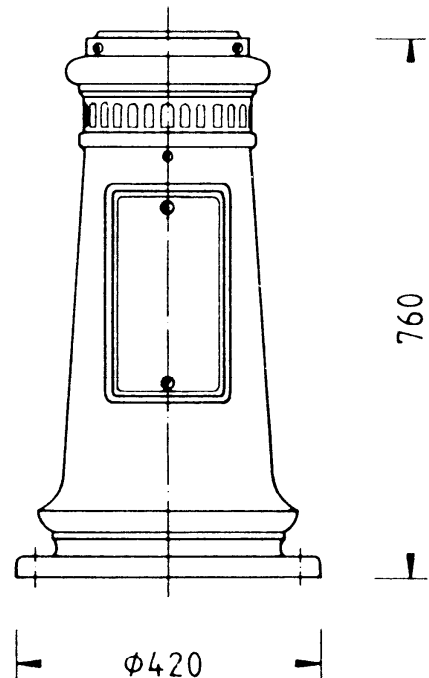

Historischer Kandelaber THK-680

Friedhelm TRAPP GmbH

Ostring 15 - 63533 Mainhausen - Zentrale: 06182/9294-5 - Fax: 06182/9294-69 - Mail: trapp@f-trapp.de

www.f-trapp.de

Kandelaber THK-685 „Chemnitz“

1730

THK-685
Kandelaber-Oberteil mit
Zopf \varnothing 60 mm oder
Flanschanschluss
Gewicht: ca. 82 kg

THK-685-M
Kandelaber-Oberteil
für mehrarmige Leuchten

THK-685-A
Kandelaber-Unterteil mit
Tür zum Aufschrauben
Gewicht: ca. 95 kg

760

\varnothing 420

Historische Kandelaber THK-685 mit Systemkomponenten