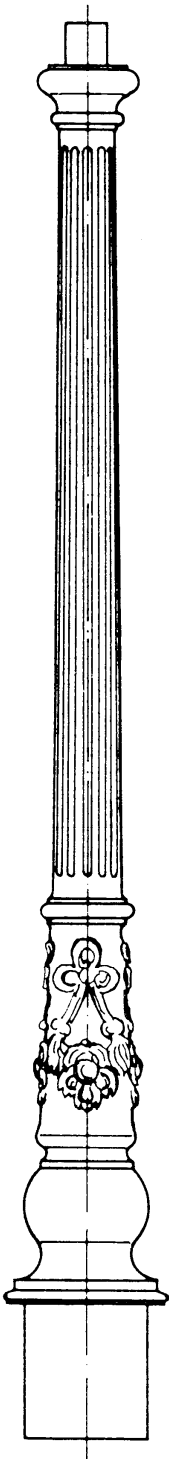

Friedhelm TRAPP GmbH

Ostring 15 - 63533 Mainhausen - Zentrale: 06182/9294-5 - Fax: 06182/9294-69 - Mail: trapp@f-trapp.de

www.f-trapp.de

Kandelaber THK-680 „Fulda“

THK-689
Kandelaber (einteilig) mit Zopf-
schluss \varnothing 60 mm
Gewicht: ca. 215 kg

Historischer Kandelaber THK-680

Friedhelm TRAPP GmbH

Ostring 15 - 63533 Mainhausen - Zentrale: 06182/9294-5 - Fax: 06182/9294-69 - Mail: trapp@f-trapp.de

www.f-trapp.de

Kandelaber THK-685 „Chemnitz“

1730

THK-685
Kandelaber-Oberteil mit
Zopf \varnothing 60 mm oder
Flanschanschluss
Gewicht: ca. 82 kg

THK-685-M
Kandelaber-Oberteil
für mehrarmige Leuchten

THK-685-A
Kandelaber-Unterteil mit
Tür zum Aufschrauben
Gewicht: ca. 95 kg

760

\varnothing 420

Historische Kandelaber THK-685 mit Systemkomponenten