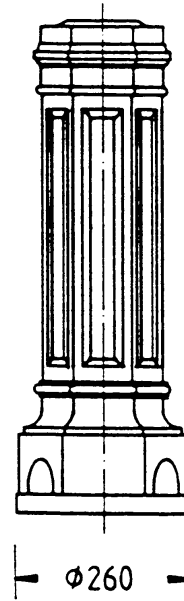

730

THK-655-A
Kandelaber-Unterteil mit Tür zum
Aufschrauben
Gewicht: ca. 47 kg

THK-655-C
Kandelaber-Unterteil zum Auf-
schrauben
Gewicht: ca. 22 kg

200

E 370

THK-655
Kandelaber-Oberteil mit
Zopf \varnothing 60 mm oder
Flanschschluss
Gewicht: ca. 48 kg