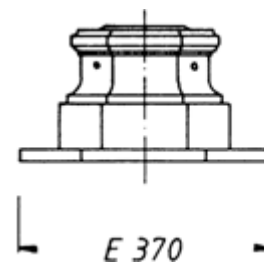

730

THK-655-A
Kandelaber-Unterteil mit Tür zum
Aufschrauben
Gewicht: ca. 47 kg

THK-655-C
Kandelaber-Unterteil zum Auf-
schrauben
Gewicht: ca. 22 kg

200

E 370

THK-655
Kandelaber-Oberteil mit
Zopf \varnothing 60 mm oder
Flanschschluss
Gewicht: ca. 48 kg