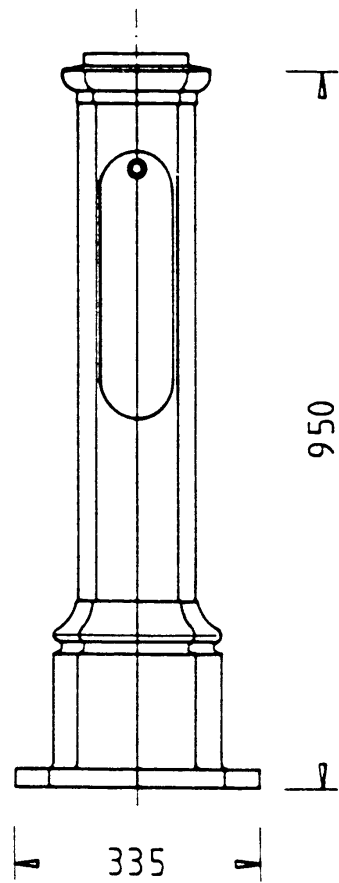

## Kandelaber THK-645 „Kempen“

THK-645-M  
Kandelaber-Oberteil für mehr-  
armige Leuchten

1730

THK-645  
Kandelaber-Oberteil mit  
Zopf ø 60 mm oder  
Flanschanschluss  
Gewicht: ca. 61 kg

THK-645-A  
Kandelaber-Unterteil  
mit Tür  
zum Aufschrauben  
Gewicht: ca. 58 kg

950

335

Historische Kandelaber THK-645 mit Systemkomponenten