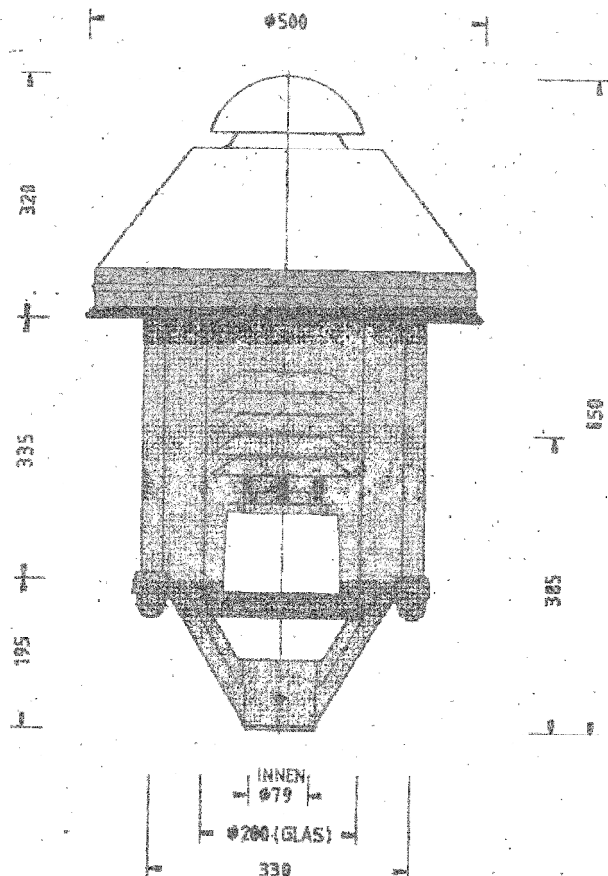

www.f-trapp.de

Historische Leuchte rund

THL-321 „Florenz“

Technische Beschreibung

Leuchtengehäuse:	Aluminiumguss und Aluminiumblech
Leuchtdach:	Aluminiumblech, lackiert
Reflektor:	Aluminium, spiegeleloxiert
Befestigungselemente:	V2A
Glas:	PMMA oder PC klar, geperlt oder opal
Lackierung:	RAL-Ton nach Wahl
Installation:	Beleuchtungseinrichtung stehend, alle elektrischen Bauteile mit VDE-Kennzeichen Variante 1,4,5 oder 7 möglich
Schutzart:	IP 54
Schutzklasse:	SK I, SK II auf Anfrage