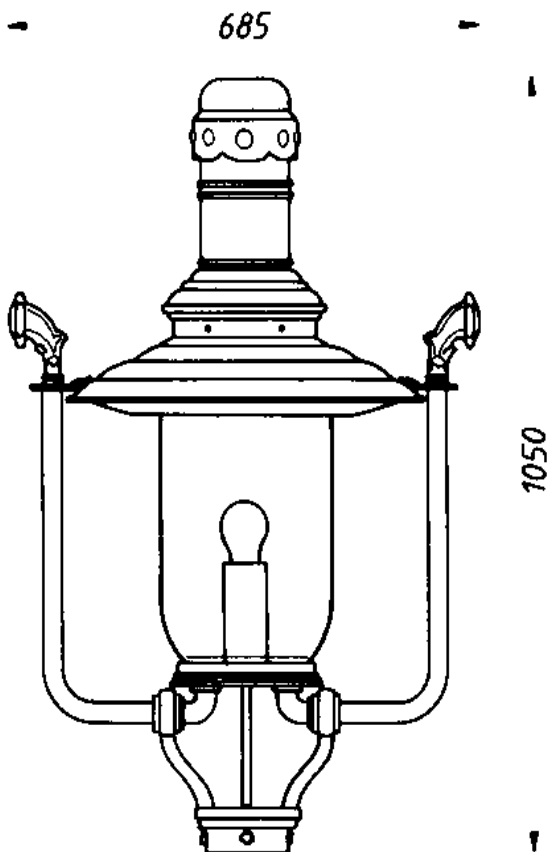

Der Einsatz kann in Verbindung mit unseren historischen Gusskandelabern, aber auch auf Wandarmen und in Mehrarmkombinationen erfolgen.

Auf Kandelaber THK-600/600-A

www.f-trapp.de

Historische Leuchte rund

THL-300 „Rastatt“

Technische Beschreibung

Leuchtengehäuse:	Stahl und Grauguss
Leuchtdach:	Aluminiumblech, lackiert
Reflektor:	Aluminium, weiß pulverbeschichtet
Befestigungselemente:	V2A
Glas:	PC, klar oder Kristallglas
Lackierung:	RAL-Ton nach Wahl
Installation:	LED, 1xE27, NAH, HQL, TCD, Gas Beleuchtungseinrichtung stehend, alle elektrischen Bauteile mit VDE- Kennzeichen
Schutzart:	IP 54
Schutzklasse:	SK I, SK II auf Anfrage
Leuchtenbügel:	Zopfbügel \varnothing 64 mm oder \varnothing 76 mm