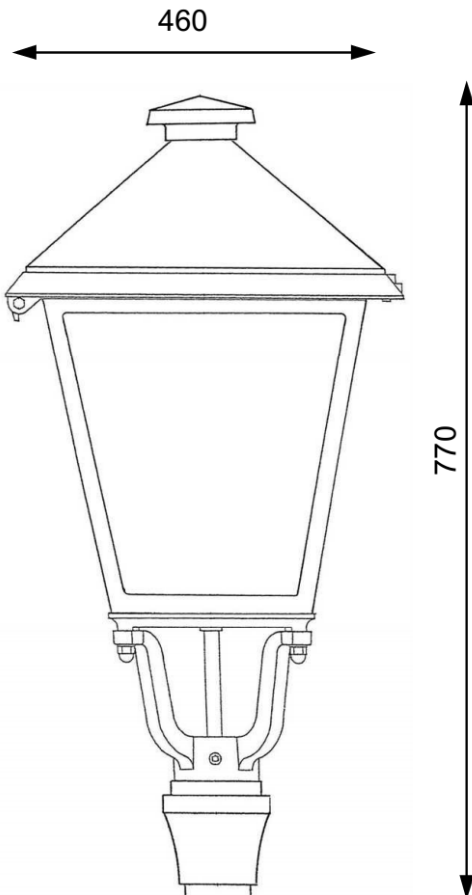

www.f-trapp.de

Historische Leuchten viereckig

THL-118 „Stollberg“

Technische Beschreibung

Leuchtengehäuse:	Aluminiumguss und Aluminiumblech
Leuchtdach:	Aluminiumblech, lackiert
Reflektor:	Aluminium, weiß pulverbeschichtet
Befestigungselemente:	V2A
Glas:	Einsatz aus PMMA klar (einteilige Wanne)
Lackierung:	RAL oder DB Farbton nach Wahl
Installation:	Beleuchtungseinrichtung von oben, alle elektrischen Bauteile mit VDE-Kennzeichen LED, 1xE27, 2xE27, NAH, CMD, HIT, TCD
Schutzart:	IP 54
Schutzklasse:	SK I, SK II auf Anfrage
Leuchtenbügel:	Flanschbügel oder Zopfbügel