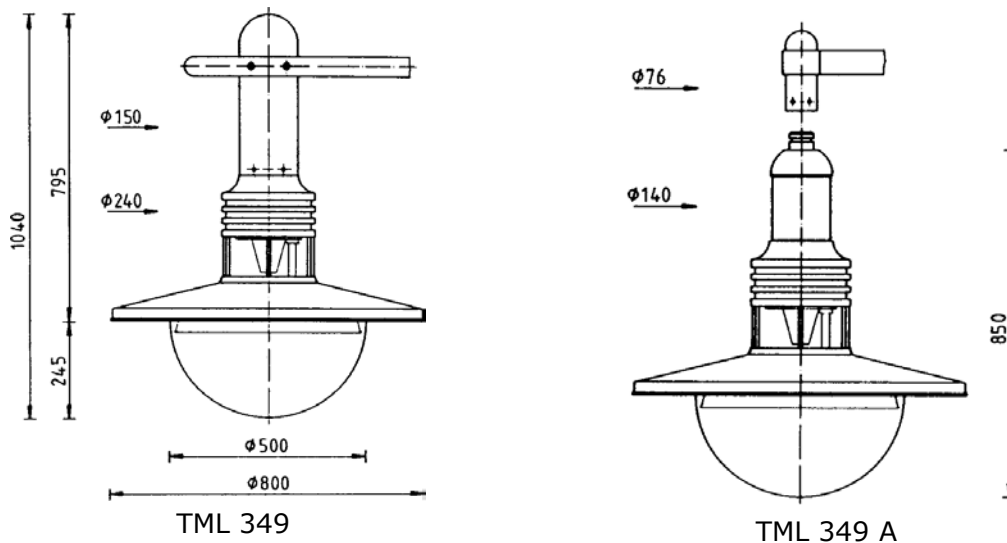

Mit einem Schirmdurchmesser von 800 mm und der Einsatzmöglichkeit moderner Lichttechnik ist sie besonders für große Lichtpunkte mit Höhen von 5,0 bis 10,0 m prädestiniert.

Die freie Farbauswahl gestattet einen umfangreichen Gestaltungsspielraum für eine Vielzahl von Anwendungsfällen.

Lichtpunkthöhe: 5,0 bis 10,0 m

Zur hängenden Montage an Mastauslegern und Bogenmasten.

Leuchtengehäuse: Al-Blech/Al-Guß, pulverbeschichtet bzw. lackiert RAL-Ton nach Wahl. Innenliegend symmetrischer Spiegelreflektor (kann durch weitere Elemente zur Lichtlenkung und Abblendung ergänzt werden)

Glocke: PMMA oder PC (Aufpreis) opal oder klar, Ø 500 mm, Bajonettverschluß.

Elektr. Installation: Steckbarer Elektroblock
LED
NAH 70 W, 100 W, 150 W
Auf Anfrage auch Installation für zwei Leuchtmittel möglich
Schutzklasse I, Schutzart IP 44