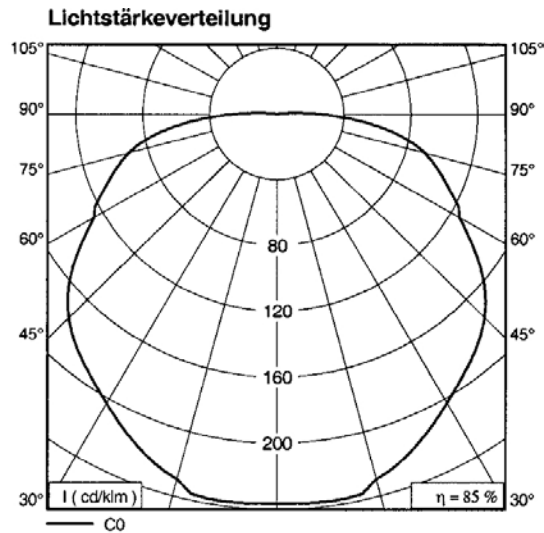

Mit einem Schirmdurchmesser von 800 mm und der Einsatzmöglichkeit moderner Lichttechnik ist sie besonders für große Lichtpunkte mit Höhen von 5,0 bis 10,0 m prädestiniert.

Die freie Farbauswahl gestattet einen umfangreichen Gestaltungsspielraum für eine Vielzahl von Anwendungsfällen.

Lichtpunkthöhe: 5,0 bis 10,0 m

Zur hängenden Montage an Mastauslegern und Bogenmasten.

Leuchtengehäuse: Al-Blech/Al-Guß, pulverbeschichtet bzw. lackiert RAL-Ton nach Wahl. Innenliegend symmetrischer Spiegelreflektor (kann durch weitere Elemente zur Lichtlenkung und Abblendung ergänzt werden)

Alle Verbindungselemente aus nichtrostendem Stahl.

Dekorative Leuchte TML-349

Glocke gepert

Glocke klar

Leuchtenbetriebswirkungsgrad: 85 %

Leuchtenbetriebswirkungsgrad: 84 %

Isoluxdiagramm (Nutzebene)

Isoluxdiagramm (Nutzebene)