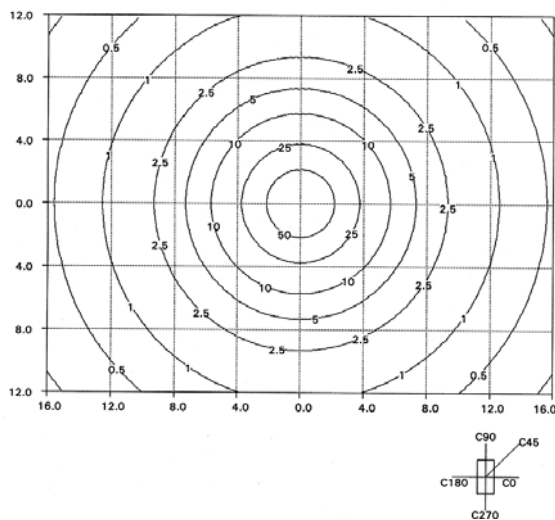

Mit einem Schirmdurchmesser von 800 mm und der Einsatzmöglichkeit moderner Lichttechnik ist sie besonders für große Lichtpunkte mit Höhen von 5,0 bis 10,0 m prädestiniert.

Die freie Farbauswahl gestattet einen umfangreichen Gestaltungsspielraum für eine Vielzahl von Anwendungsfällen.

Alle Verbindungselemente aus nichtrostendem Stahl.

Dekorative Leuchte TML-349

Glocke gepert

Glocke klar

Leuchtenbetriebswirkungsgrad: 85 %

Leuchtenbetriebswirkungsgrad: 84 %

Isoluxdiagramm (Nutzebene)

Isoluxdiagramm (Nutzebene)