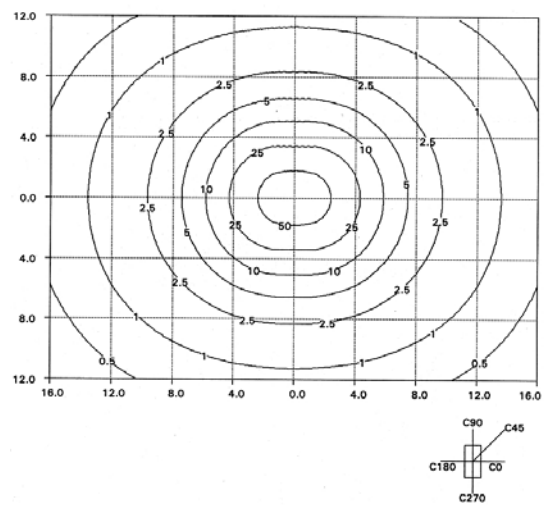

Mit einem Schirmdurchmesser von 800 mm und der Einsatzmöglichkeit moderner Lichttechnik ist sie besonders für große Lichtpunkte mit Höhen von 5,0 bis 10,0 m prädestiniert.

Die freie Farbauswahl gestattet einen umfangreichen Gestaltungsspielraum für eine Vielzahl von Anwendungsfällen.

Lichtpunkthöhe: 5,0 bis 10,0 m

Zur hängenden Montage an Mastauslegern und Bogenmasten.

Leuchtengehäuse: Al-Blech/Al-Guß, pulverbeschichtet bzw. lackiert RAL-Ton nach Wahl. Innenliegend symmetrischer Spiegelreflektor (kann durch weitere Elemente zur Lichtlenkung und Abblendung ergänzt werden)

Alle Verbindungselemente aus nichtrostendem Stahl.

Dekorative Leuchte TML-349

Glocke gepert

Glocke klar

Leuchtenbetriebswirkungsgrad: 85 %

Leuchtenbetriebswirkungsgrad: 84 %

Isoluxdiagramm (Nutzebene)

Isoluxdiagramm (Nutzebene)