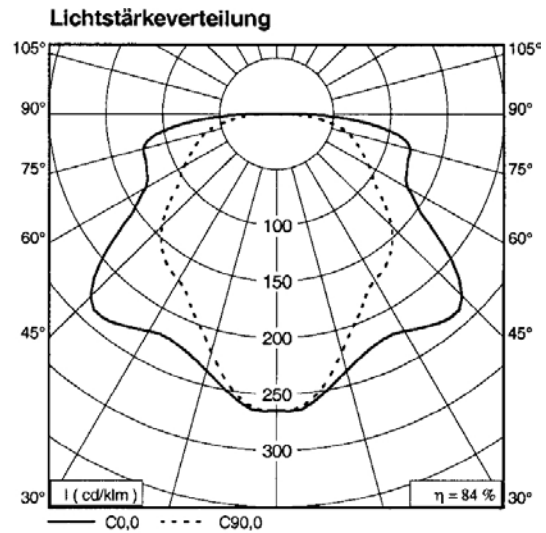

Mit einem Schirmdurchmesser von 800 mm und der Einsatzmöglichkeit moderner Lichttechnik ist sie besonders für große Lichtpunkte mit Höhen von 5,0 bis 10,0 m prädestiniert.

Die freie Farbauswahl gestattet einen umfangreichen Gestaltungsspielraum für eine Vielzahl von Anwendungsfällen.

Lichtpunkthöhe: 5,0 bis 10,0 m

Zur hängenden Montage an Mastauslegern und Bogenmasten.

Leuchtengehäuse: Al-Blech/Al-Guß, pulverbeschichtet bzw. lackiert RAL-Ton nach Wahl. Innenliegend symmetrischer Spiegelreflektor (kann durch weitere Elemente zur Lichtlenkung und Abblendung ergänzt werden)

Alle Verbindungselemente aus nichtrostendem Stahl.

Dekorative Leuchte TML-349

Glocke gepert

Glocke klar

Leuchtenbetriebswirkungsgrad: 85 %

Leuchtenbetriebswirkungsgrad: 84 %

Isoluxdiagramm (Nutzebene)

Isoluxdiagramm (Nutzebene)