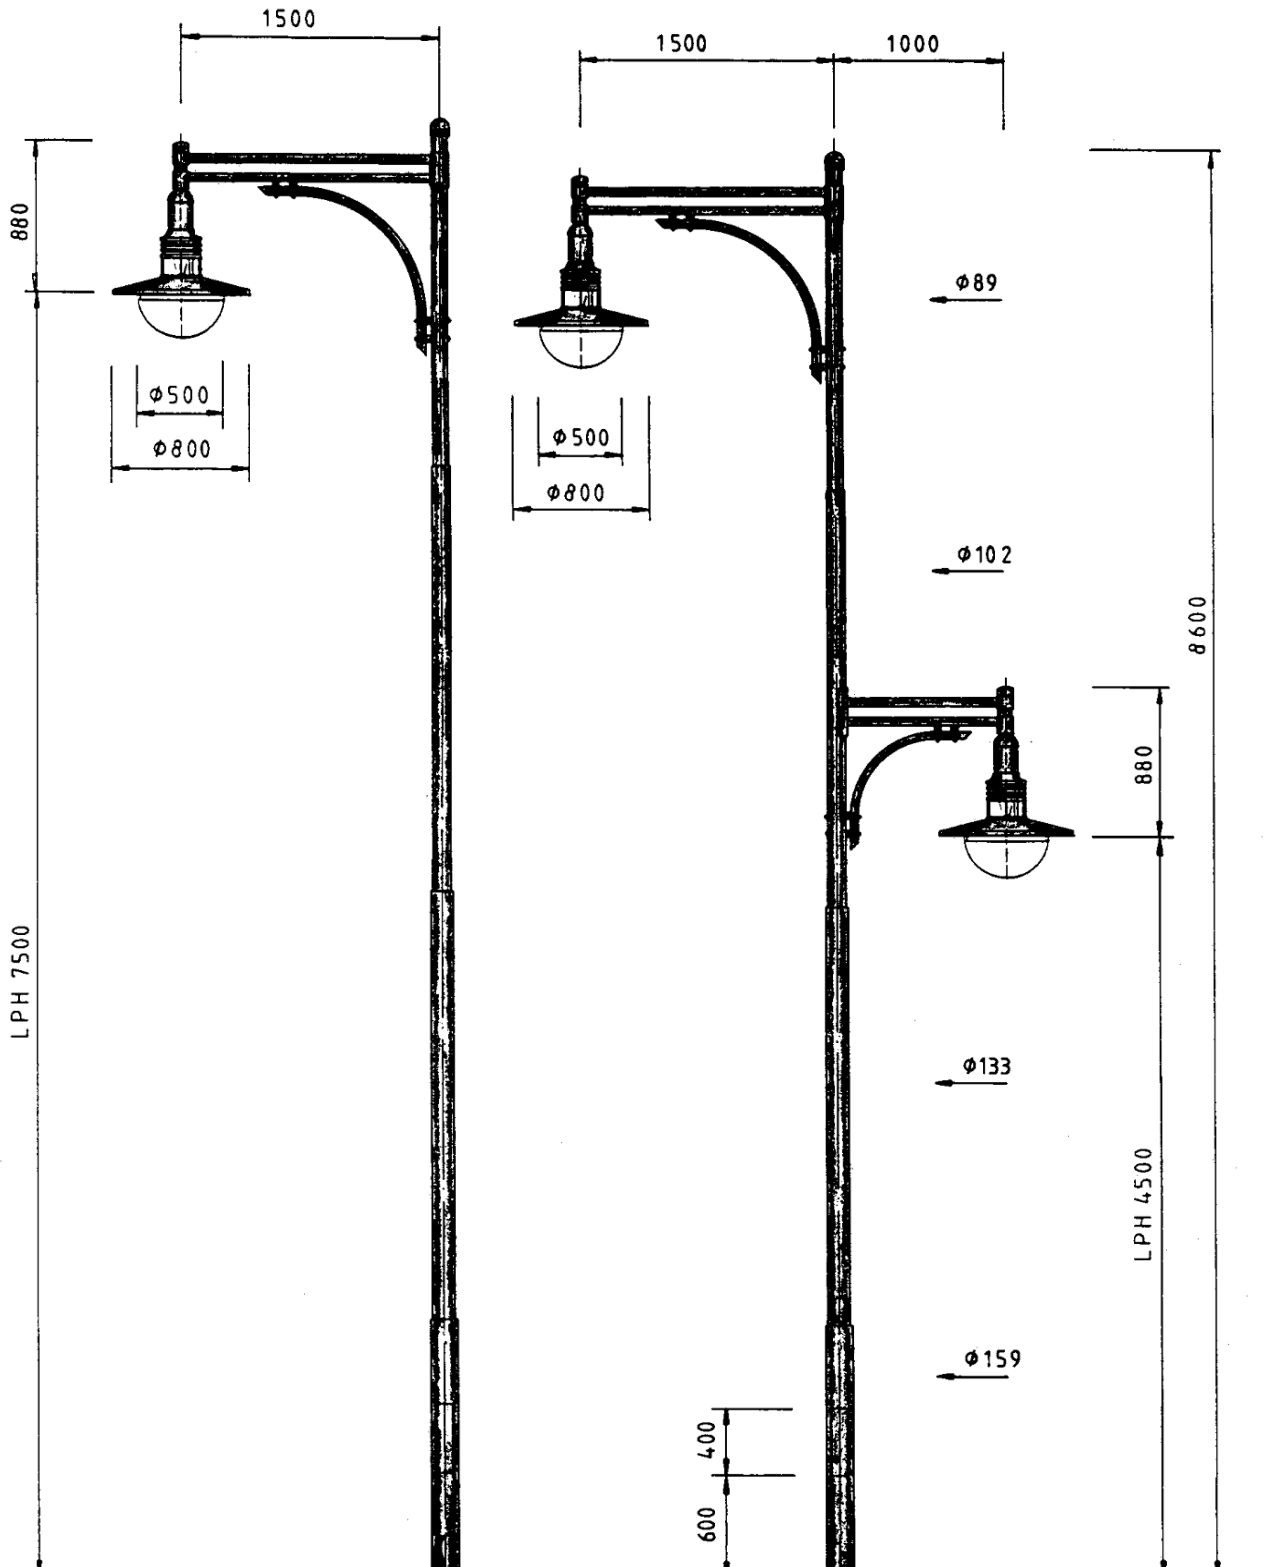

Friedhelm TRAPP GmbH

Ostring 15 - 63533 Mainhausen - Zentrale: 06182/9294-5 - Fax: 06182/9294-69 - Mail: trapp@f-trapp.de

www.f-trapp.de

Dekorative Leuchte TML-349

Leuchte: TML 349
Mast: TZM 723.85

Ausleger: TMA 424.15/TMA 424.10