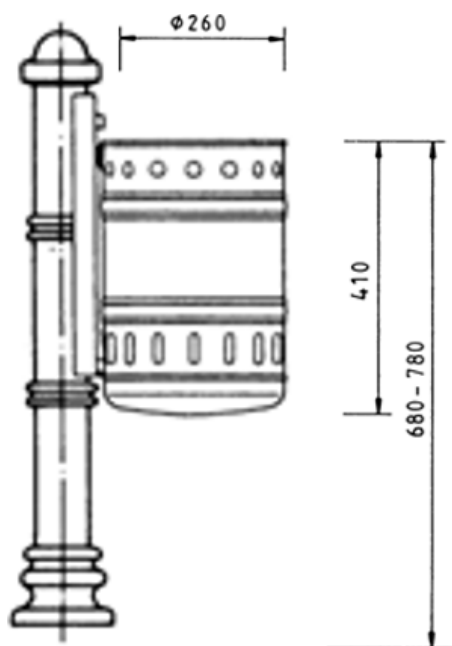

www.f-trapp.de

Poubelle TAB-3002.20/30

Poubelle TAB-3002.20

Poubelle TAB-3002.30

**Peut être combiné avec différents bornes de notre programme
(ici: affichage avec bornes TAP 3000)**

Description technique:

Matériel:

Conteneur: Tôle d'acier galvanisée, amovible

Rail de verrouillage: Tôle d'acier pliée, galvanisée à chaud

Laquage:

2 ou 3 fois laqué, couche supérieure RAL couleur de votre choix

Éléments de connexion:

Fabriqué à partir de acier inoxydable

Capacité du conteneur:

TAB-3002.20: env. 21 litres avec mécanisme de verrouillage triangulaire

TAB-3002.30: env. 33 litres avec mécanisme de verrouillage triangulaire