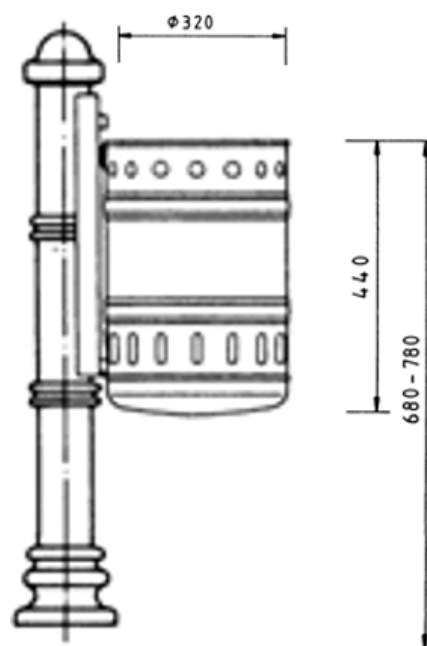

www.f-trapp.de

Poubelle TAB-3002.20/30

Poubelle TAB-3002.20

Poubelle TAB-3002.30

**Peut être combiné avec différents bornes de notre programme
(ici: affichage avec bornes TAP 3000)**

Description technique:

Matériel:

Conteneur: Tôle d'acier galvanisée, amovible

Rail de verrouillage: Tôle d'acier pliée, galvanisée à chaud

Laquage:

2 ou 3 fois laqué, couche supérieure RAL couleur de votre choix

Éléments de connexion:

Fabriqué à partir de acier inoxydable

Capacité du conteneur:

TAB-3002.20: env. 21 litres avec mécanisme de verrouillage triangulaire

TAB-3002.30: env. 33 litres avec mécanisme de verrouillage triangulaire