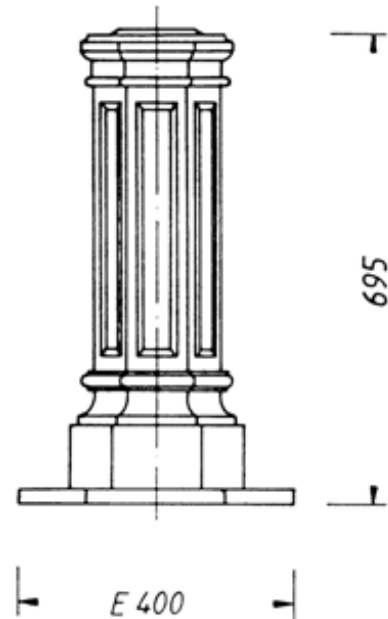

## Candélabre historique THK-650 Bad-Homburg

THK-650  
Partie supérieure des candélabre avec  
tenon  $\varnothing$  60mm ou flanc connecteur  
Poids: env. 65 kg

1990

THK-650-M  
Top de candélabre pour  
luminaire multiple  
potence

THK-650-A  
Base de candélabre pour  
visser  
Poids: env. 60 kg

THK-650-C  
Base de candélabre avec porte pour  
visser  
Poids: env. 22 kg

Candélabre historique THK-650 avec des composants du système