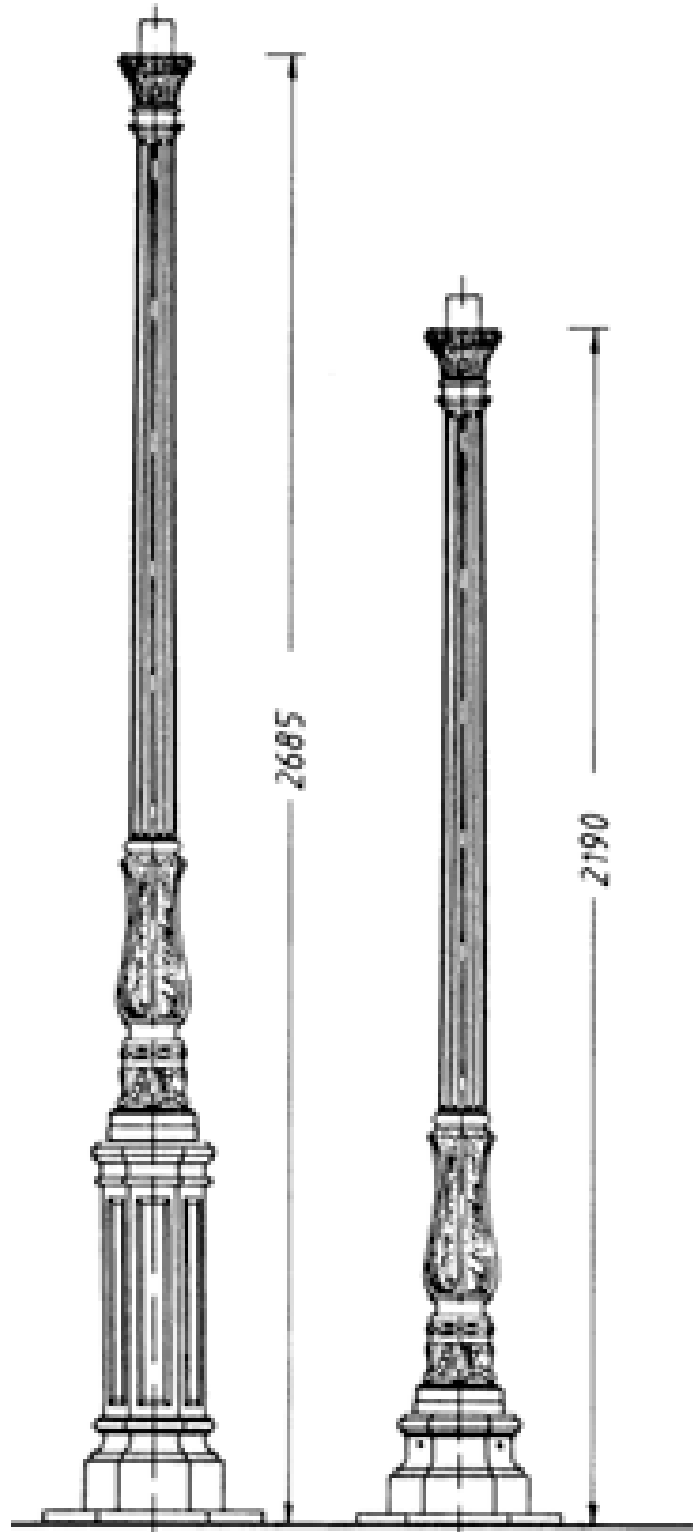

## Candélabre historique THK-650 Bad-Homburg

Candélabre historique THK-650 sur base de candélabre THK-650-A / 650-C

## Candélabre historique THK-650 Bad-Homburg

THK-650  
Partie supérieure des candélabre avec  
tenon  $\varnothing$  60mm ou flanc connecteur  
Poids: env. 65 kg

1990

THK-650-M  
Top de candélabre pour  
luminaire multiple  
potence