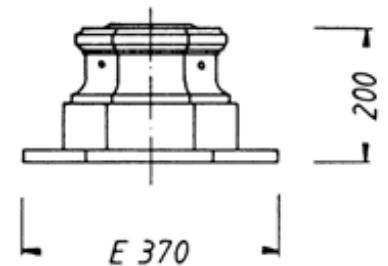

## Candélabre historique THK-650 Bad-Homburg

THK-650  
Partie supérieure des candélabre avec  
tenon  $\varnothing$  60mm ou flanc connecteur  
Poids: env. 65 kg

1990

THK-650-M  
Top de candélabre pour  
luminaire multiple  
potence

THK-650-A  
Base de candélabre pour  
visser  
Poids: env. 60 kg

THK-650-C  
Base de candélabre avec porte pour  
visser  
Poids: env. 22 kg

Candélabre historique THK-650 avec des composants du système