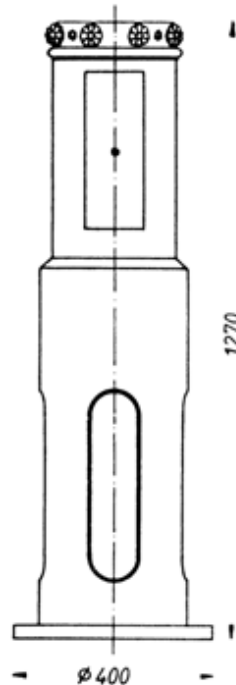

Friedhelm TRAPP GmbH

Ostring 15 - 63533 Mainhausen - Zentrale: 06182/9294-5 - Fax: 06182/9294-69 - Mail: trapp@f-trapp.de

www.f-trapp.de

Candélabre THK-620 "Baden-Baden"

THK-620
Partie supérieure des candélabre avec tenon
ø 60mm ou flanc connecteur
Poids: env. 90 kg

THK-620-C
Base de candélabre avec
porte pour visser
Poids: env. 25 kg

THK-620-M THK-620-M
Top de candélabre
pour luminaire multiple
potence

THK-620-A
Base de candélabre avec
porte pour visser
Poids: env. 44 kg

THK-620-E
Base de candélabre avec porte pour
graver
Poids: env. 90 kg

Candélabre historique THK-620 avec des composants du système