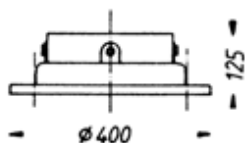

THK-620-C
Base de candélabre avec
porte pour visser
Poids: env. 25 kg

THK-620-M THK-620-M
Top de candélabre
pour luminaire multiple
potence

THK-620-A
Base de candélabre avec
porte pour visser
Poids: env. 44 kg