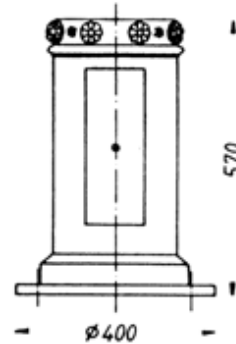

THK-620-C
Base de candélabre avec
porte pour visser
Poids: env. 25 kg

THK-620-M THK-620-M
Top de candélabre
pour luminaire multiple
potence

THK-620-A
Base de candélabre avec
porte pour visser
Poids: env. 44 kg

THK-620-E
Base de candélabre avec porte pour
graver
Poids: env. 90 kg

Candélabre historique THK-620 avec des composants du système