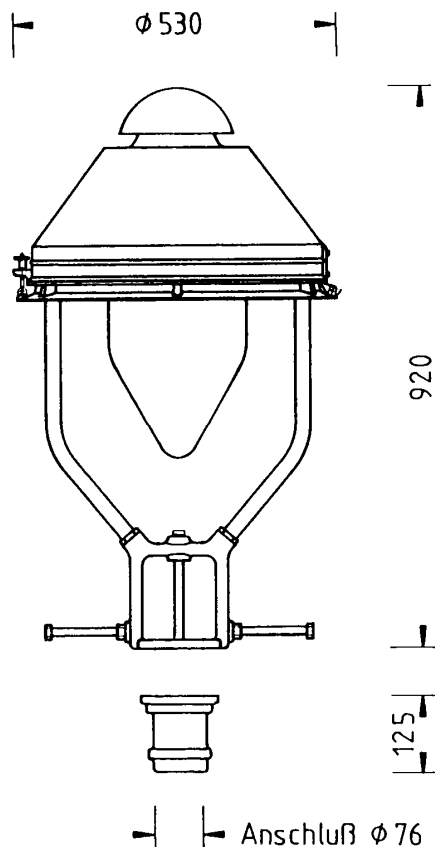

Sur un poteau d'acier

www.f-trapp.de

Luminaire historique circulaire

THL-320 „Babelsberg“

Spécifications techniques

Boîtier du luminaire:	Aluminium fonte et de l'acier, bow en fonte grise
Lumières toit:	Tôle d'aluminium peint
Réflecteur:	Aluminium, anodisé miroir
Verre:	PC, clair ou verre de cristal
Peinture:	Couleur RAL de votre choix
Installation:	LED, 1xE27,HSE, NAH, TCD, toutes les parties électriques avec VDE Mark, d'éclairage debout
Catégorie de protection:	IP 54
Classe de protection:	SK I, SK II disponible sur demande
Support de luminaire:	Arc forgé de plaque, Spigot ø 76 mm via un adaptateur