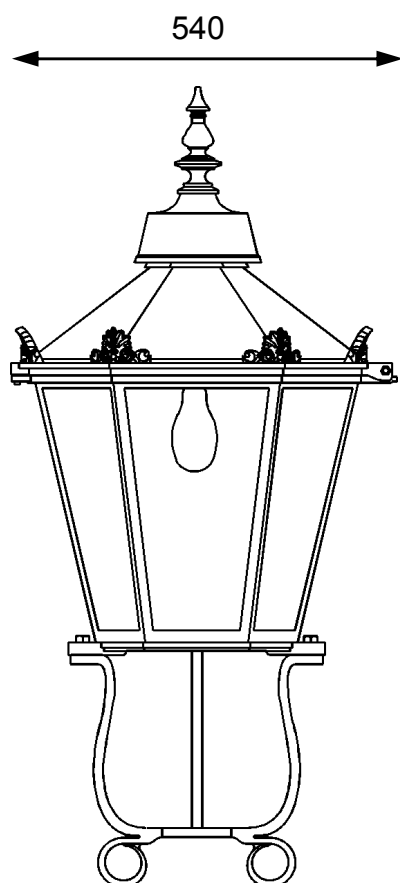

Friedhelm TRAPP GmbH

Ostring 15 - 63533 Mainhausen - Zentrale: 06182/9294-5 - Fax: 06182/9294-69 - Mail: trapp@f-trapp.de

www.f-trapp.de

Luminaire historiques hexagonal

THL-236 „Dresden“

Spécifications techniques

Boîtier du luminaire:	Fonte d'aluminium et tôle d'aluminium
Lumières toit:	Tôle de cuivre ou d'une tôle d'aluminium peint,
Réflecteur:	Aluminium, poudre blanche revêtue
Verre:	PMMA ou PC, clair, opale ou structuré
Peinture:	Couleur RAL de votre choix
Installation:	LED, 1xE27, 2xE27, 4xE14, NAH, TCD, toutes les parties électriques avec VDE Mark
Catégorie de protection:	IP 54
Classe de protection:	SK I, SK II disponible sur demande
Support de luminaire:	Arc forgé de plaque, $\varnothing$ 64 mm, sur demande bride support possible