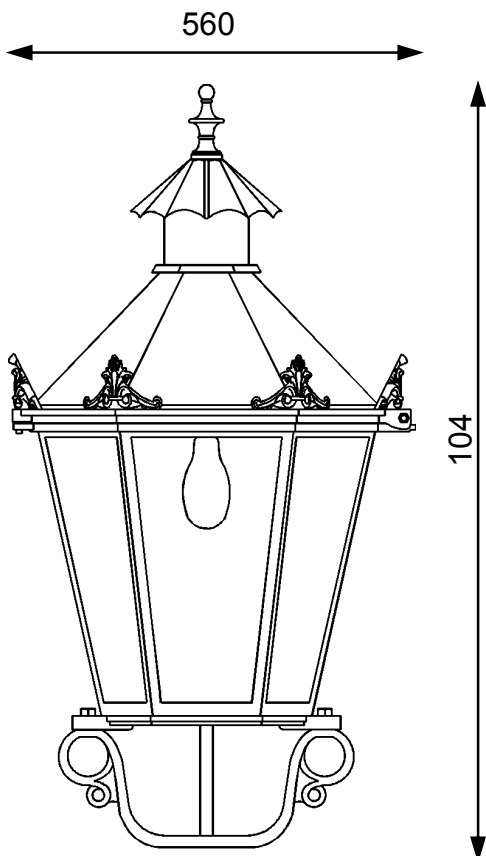

Spécifications techniques

| | |
|--------------------------|---|
| Boîtier du luminaire: | Fonte d'aluminium et tôle d'aluminium |
| Lumières toit: | Tôle de cuivre ou d'une tôle d'aluminium peint, |
| Réflecteur: | Aluminium, poudre blanche revêtue |
| Verre: | PMMA ou PC, clair, opale ou structuré |
| Peinture: | Couleur RAL de votre choix |
| Installation: | LED, 1xE27, 2xE27, 4xE14, NAH, TCD, HIE, toutes les parties électriques avec VDE Mark |
| Catégorie de protection: | IP 54 |
| Classe de protection: | SK I, SK II disponible sur demande |
| Support de luminaire: | Arc forgé de plaque, ø 64 mm, sur demande bride support possible |