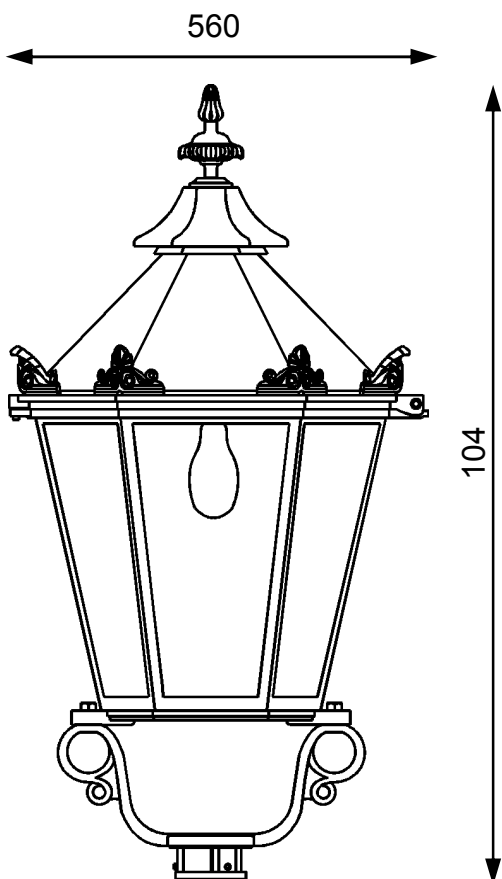

Friedhelm TRAPP GmbH

Ostring 15 - 63533 Mainhausen - Zentrale: 06182/9294-5 - Fax: 06182/9294-69 - Mail: trapp@f-trapp.de

www.f-trapp.de

Luminaire historiques hexagonal

THL-231 „Fulda“

Spécifications techniques

Boîtier du luminaire:	Fonte d'aluminium et tôle d'aluminium
Lumières toit:	Tôle de cuivre ou d'une tôle d'aluminium peint,
Réflecteur:	Aluminium, poudre blanche revêtue
Verre:	PMMA ou PC, clair, opale ou structuré
Peinture:	Couleur RAL de votre choix
Installation:	LED, 1xE27, 2xE27, 4xE14, NAH, TCD, toutes les parties électriques avec VDE Mark
Catégorie de protection:	IP 54
Classe de protection:	SK I, SK II disponible sur demande
Support de luminaire:	Arc forgé de plaque, ø 64 mm, sur demande bride support possible