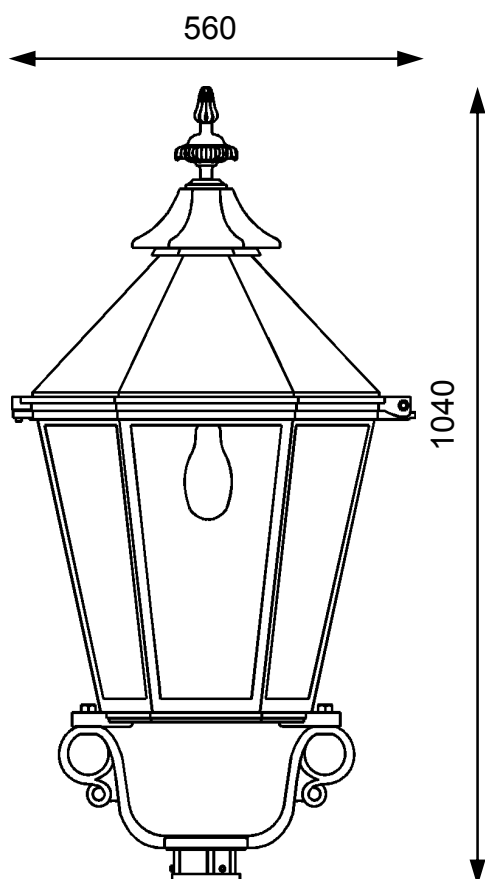

www.f-trapp.de

Luminaire historiques hexagonal

THL-211 „Goch“

Spécifications techniques

| | |
|--------------------------|--|
| Boîtier du luminaire: | Fonte d'aluminium et tôle d'aluminium |
| Lumières toit: | Tôle de cuivre ou d'une tôle d'aluminium peint, |
| Réflecteur: | Aluminium, poudre blanche revêtue |
| Verre: | PMMA ou PC, clair, opale ou structuré Couleur RAL de votre choix |
| Peinture: | |
| Installation: | LED, 1xE27, 2xE27, 4xE14, NAH, TCD, toutes les parties électriques avec VDE Mark IP 54 |
| Catégorie de protection: | SK I, SK II disponible sur demande |
| Classe de protection: | Arc forgé de plaque, \varnothing 64 mm, |
| Support de luminaire: | sur demande bride support possible |