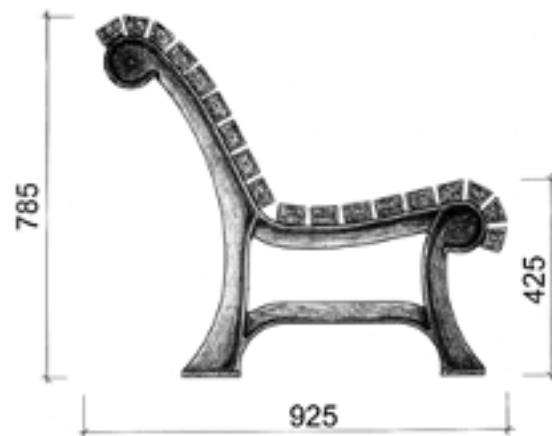

ca. 100 kg

Friedhelm TRAPP GmbH

Ostring 15 - 63533 Mainhausen - Zentrale: 06182/9294-5 - Fax: 06182/9294-69 - Mail: trapp@f-trapp.de

www.f-trapp.de

Park bench TPB-950 Holzhausen

Dimensions

Friedhelm TRAPP GmbH