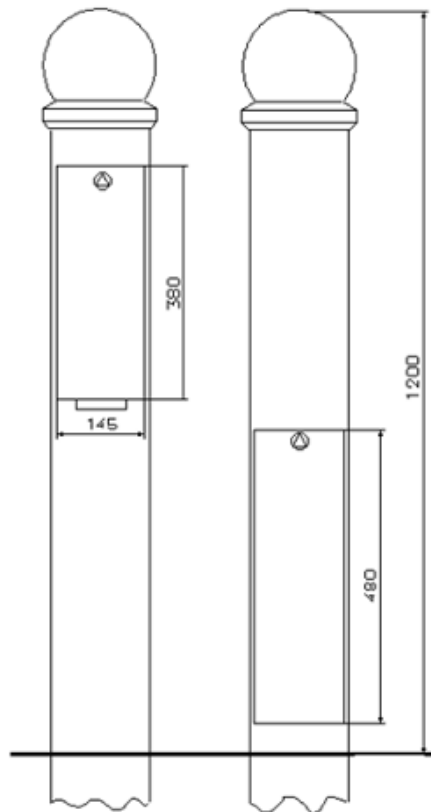

Der Betrieb ist auch bei geschlossener Tür möglich.

Versorgungspoller TVP-3500

Bemaßung

Technische Daten:

Gehäuse:

- Stahlrohr \varnothing 159 x 4,5 mm, feuerverzinkt
- Zierelemente aus Aluminiumguss
- 2 x Tür (gegenüberliegend) mit Dreikantverschluss
- mit integriertem Erdstück 500 mm, Kabeleinführungsöffnung und Kantenschutz
- Lackierung in RAL-Ton nach Wahl