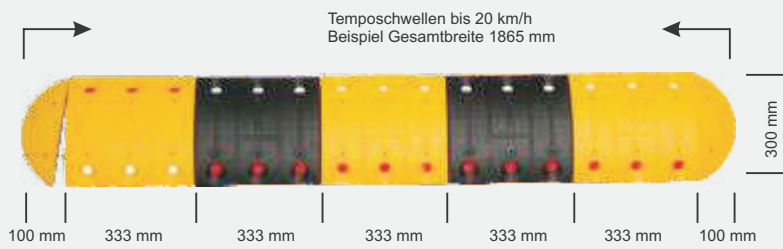

Versandhinweis:

10 km/h	Artikel-Nr.:	Gewicht kg
Mittelteil gelb	T12100MG	1,40
Mittelteil schwarz	T12100MS	1,40
Endstück gelb	T12101EG	0,35
Endstück schwarz	T12101ES	0,35
Befestigungsset	T13459TS	

Mindestabnahmewert 50,00 € netto
Das Befestigungsset besteht aus 4 Schrauben und 4 Dübel, zur Montage zweier Endstücke oder einem Mittelteil

Versandhinweis:

20 km/h	Artikel-Nr.:	Gewicht kg
Mittelteil gelb	T12102MG	1,30
Mittelteil schwarz	T12102MS	1,30
Endstück gelb	T12103EG	0,30
Endstück schwarz	T12103ES	0,30
Befestigungsset	T13459TS	

Mindestabnahmewert 50,00 € netto
Das Befestigungsset besteht aus 4 Schrauben und 4 Dübel, zur Montage zweier Endstücke oder einem Mittelteil

Versandhinweis:

30 km/h	Artikel-Nr.:	Gewicht kg
Mittelteil gelb	T12106MG	6,30
Mittelteil schwarz	T12106MS	6,30
Endstück gelb	T12107EG	1,70
Endstück schwarz	T12107ES	1,70
Befestigungsset	T13459TS	

Mindestabnahmewert 50,00 € netto
Das Befestigungsset besteht aus 4 Schrauben und 4 Dübel, zur Montage zweier Endstücke oder einem Mittelteil