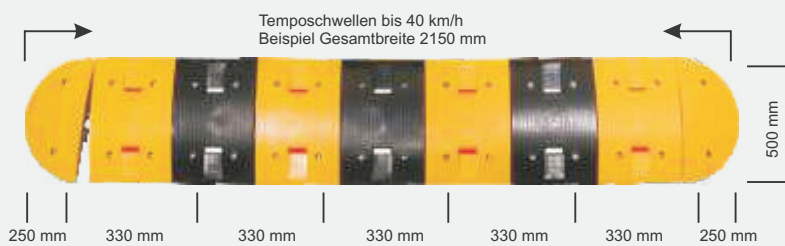

Tempostopp - Teller

Tempostopp - Teller aus PP, kautschukummantelt,
Ø 400 mm, Höhe 40 mm

Versandhinweis:

40 km/h	Artikel-Nr.:	Gewicht kg
Mittelteil gelb	T12104MG	6,20
Mittelteil schwarz	T12104MS	6,20
Endstück gelb	T12105EG	2,90
Endstück schwarz	T12105ES	2,90
Befestigungsset	T13459TS	

Mindestabnahmewert 50,00 € netto
Das Befestigungsset besteht aus
4 Schrauben und 4 Dübel, zur Montage
zweier Endstücke oder einem Mittelteil

Versandhinweis:

50 km/h	Artikel-Nr.:	Gewicht kg
Mittelteil schwarz	T12108MS	9,20
Endstück schwarz	T12109ES	3,40
Befestigungsset	T13459TS	

Mindestabnahmewert 50,00 € netto
Das Befestigungsset besteht aus
4 Schrauben und 4 Dübel, zur Montage
zweier Endstücke oder einem Mittelteil

Versandhinweis:

Tempostopp - Teller	Artikel-Nr.:	Gewicht kg
Teller	T14127EG	3,4
Befestigungsset	T13459TS	

Mindestabnahmewert 50,00 € netto
Das Befestigungsset besteht aus
4 Schrauben und 4 Dübel, zur Montage
zweier Endstücke oder einem Mittelteil