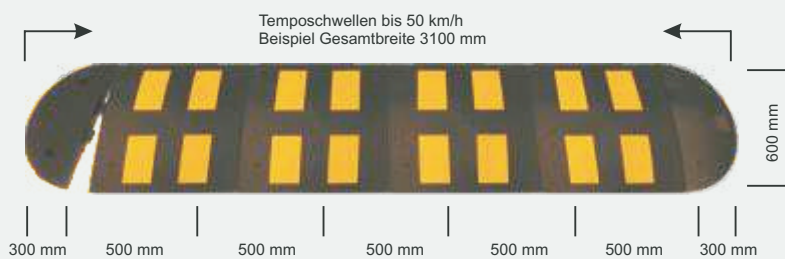

Tempostopp - Teller

Tempostopp - Teller aus PP, kautschukummantelt,
Ø 400 mm, Höhe 40 mm

Versandhinweis:

40 km/h	Artikel-Nr.:	Gewicht kg
Mittelteil gelb	T12104MG	6,20
Mittelteil schwarz	T12104MS	6,20
Endstück gelb	T12105EG	2,90
Endstück schwarz	T12105ES	2,90
Befestigungsset	T13459TS	

Mindestabnahmewert 50,00 € netto
Das Befestigungsset besteht aus
4 Schrauben und 4 Dübel, zur Montage
zweier Endstücke oder einem Mittelteil

Versandhinweis:

50 km/h	Artikel-Nr.:	Gewicht kg
Mittelteil schwarz	T12108MS	9,20
Endstück schwarz	T12109ES	3,40
Befestigungsset	T13459TS	

Mindestabnahmewert 50,00 € netto
Das Befestigungsset besteht aus
4 Schrauben und 4 Dübel, zur Montage
zweier Endstücke oder einem Mittelteil

Versandhinweis:

Tempostopp - Teller	Artikel-Nr.:	Gewicht kg
Teller	T14127EG	3,4
Befestigungsset	T13459TS	

Mindestabnahmewert 50,00 € netto
Das Befestigungsset besteht aus
4 Schrauben und 4 Dübel, zur Montage
zweier Endstücke oder einem Mittelteil