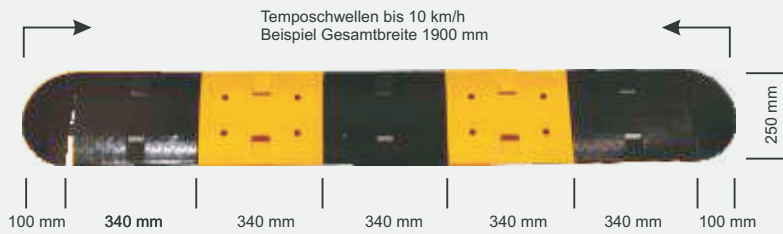

Versandhinweis:

10 km/h	Artikel-Nr.:	Gewicht kg
Mittelteil gelb	T12100MG	1,40
Mittelteil schwarz	T12100MS	1,40
Endstück gelb	T12101EG	0,35
Endstück schwarz	T12101ES	0,35
Befestigungsset	T13459TS	

Mindestabnahmewert 50,00 € netto
Das Befestigungsset besteht aus 4 Schrauben und 4 Dübel, zur Montage zweier Endstücke oder einem Mittelteil

Versandhinweis:

20 km/h	Artikel-Nr.:	Gewicht kg
Mittelteil gelb	T12102MG	1,30
Mittelteil schwarz	T12102MS	1,30
Endstück gelb	T12103EG	0,30
Endstück schwarz	T12103ES	0,30
Befestigungsset	T13459TS	

Mindestabnahmewert 50,00 € netto
Das Befestigungsset besteht aus 4 Schrauben und 4 Dübel, zur Montage zweier Endstücke oder einem Mittelteil

Versandhinweis:

30 km/h	Artikel-Nr.:	Gewicht kg
Mittelteil gelb	T12106MG	6,30
Mittelteil schwarz	T12106MS	6,30
Endstück gelb	T12107EG	1,70
Endstück schwarz	T12107ES	1,70
Befestigungsset	T13459TS	

Mindestabnahmewert 50,00 € netto
Das Befestigungsset besteht aus 4 Schrauben und 4 Dübel, zur Montage zweier Endstücke oder einem Mittelteil