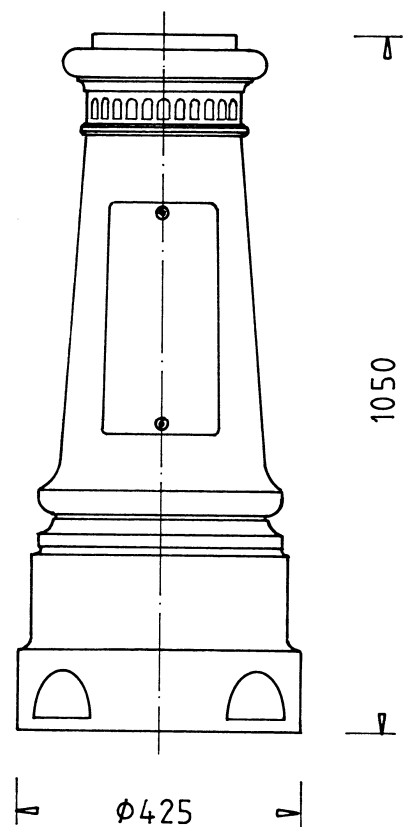

Friedhelm TRAPP GmbH

Ostring 15 - 63533 Mainhausen - Zentrale: 06182/9294-5 - Fax: 06182/9294-69 - Mail: trapp@f-trapp.de

www.f-trapp.de

Kandelaber THK-696 „Zittau“

THK-696
Kandelaber-Oberteil
mit Flanschanschluss
Gewicht: ca. 88 kg

THK-696-A
Kandelaber-Unterteil mit Tür zum Auf-
schrauben
Gewicht: ca. 150 kg

Historische Kandelaber THK-696 mit Systemkomponenten