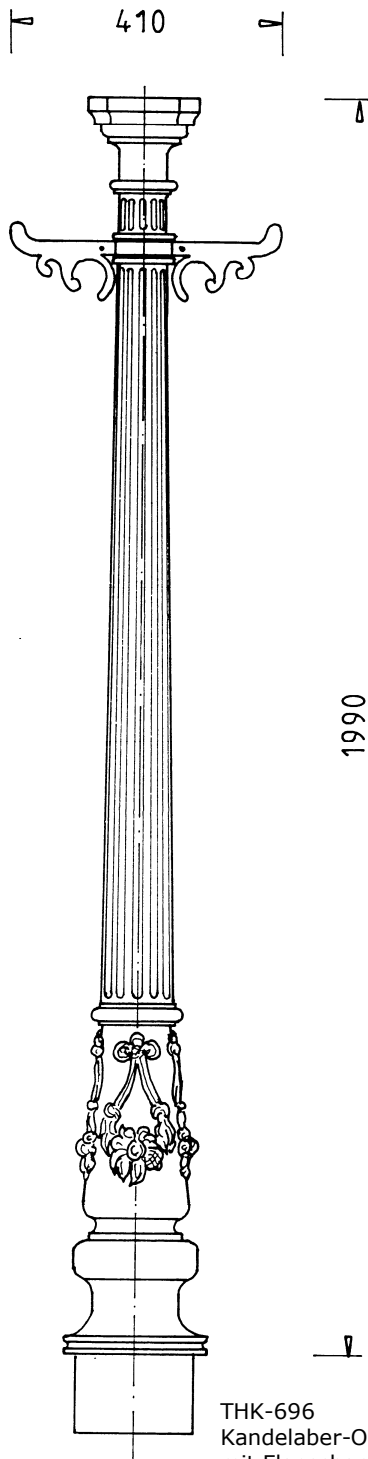

Friedhelm TRAPP GmbH

Ostring 15 - 63533 Mainhausen - Zentrale: 06182/9294-5 - Fax: 06182/9294-69 - Mail: trapp@f-trapp.de

www.f-trapp.de

Kandelaber THK-696 „Zittau“

THK-696
Kandelaber-Oberteil
mit Flanschanschluss
Gewicht: ca. 88 kg

THK-696-A
Kandelaber-Unterteil mit Tür zum Auf-
schrauben
Gewicht: ca. 150 kg

Historische Kandelaber THK-696 mit Systemkomponenten