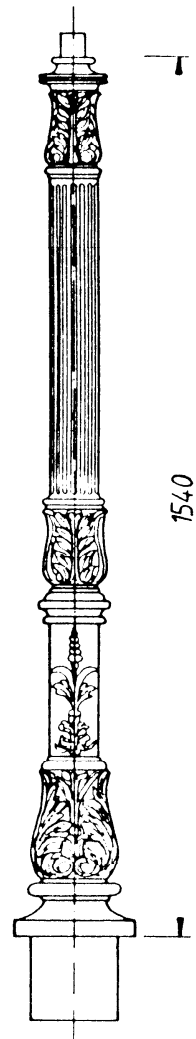

Friedhelm TRAPP GmbH

Ostring 15 - 63533 Mainhausen - Zentrale: 06182/9294-5 - Fax: 06182/9294-69 - Mail: trapp@f-trapp.de

www.f-trapp.de

Kandelaber THK-610 „Freiburg“

THK-610
Kandelaber-Oberteil
mit Zopf \varnothing 60 mm oder
Flanschanschluss
Gewicht: ca. 85 kg

THK-610-K
Kandelaber-Oberteil
mit Zopf \varnothing 60 mm oder
Flanschanschluss
Gewicht: ca. 51 kg

THK-1610
Kandelaber-Oberteil
mit Zopf \varnothing 40 mm
Gewicht: ca. 47 kg

Historischeé Kandelaber THK-610 Systemkomponenten

Kandelaber THK-610 „Freiburg“

THK-610-A
Kandelaber-Unterteil
mit Tür zum Aufschrauben.
Gewicht: ca. 91,5 kg

THK-610-C
Kandelaber-Unterteil
zum Aufschrauben
Gewicht: ca. 24 kg

THK-610-E
Kandelaber-Unterteil
mit Tür zum Eingraben
Gewicht: ca. 124,5 kg