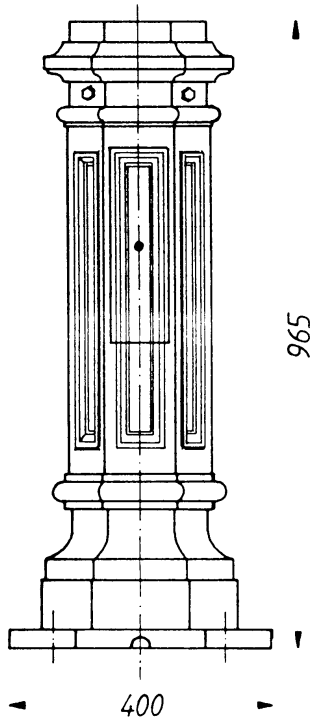

THK-610-K
Kandelaber-Oberteil
mit Zopf \varnothing 60 mm oder
Flanschanschluss
Gewicht: ca. 51 kg

THK-1610
Kandelaber-Oberteil
mit Zopf \varnothing 40 mm
Gewicht: ca. 47 kg

Historischeé Kandelaber THK-610 Systemkomponenten

Kandelaber THK-610 „Freiburg“

THK-610-A
Kandelaber-Unterteil
mit Tür zum Aufschrauben.
Gewicht: ca. 91,5 kg

THK-610-C
Kandelaber-Unterteil
zum Aufschrauben
Gewicht: ca. 24 kg

THK-610-E
Kandelaber-Unterteil
mit Tür zum Eingraben
Gewicht: ca. 124,5 kg