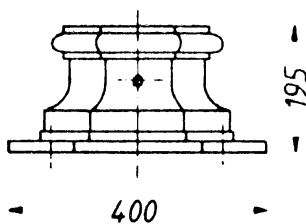

THK-610-K
Kandelaber-Oberteil
mit Zopf \varnothing 60 mm oder
Flanschanschluss
Gewicht: ca. 51 kg

THK-1610
Kandelaber-Oberteil
mit Zopf \varnothing 40 mm
Gewicht: ca. 47 kg

Historischeé Kandelaber THK-610 Systemkomponenten

Kandelaber THK-610 „Freiburg“

THK-610-A
Kandelaber-Unterteil
mit Tür zum Aufschrauben.
Gewicht: ca. 91,5 kg

THK-610-C
Kandelaber-Unterteil
zum Aufschrauben
Gewicht: ca. 24 kg

THK-610-E
Kandelaber-Unterteil
mit Tür zum Eingraben
Gewicht: ca. 124,5 kg