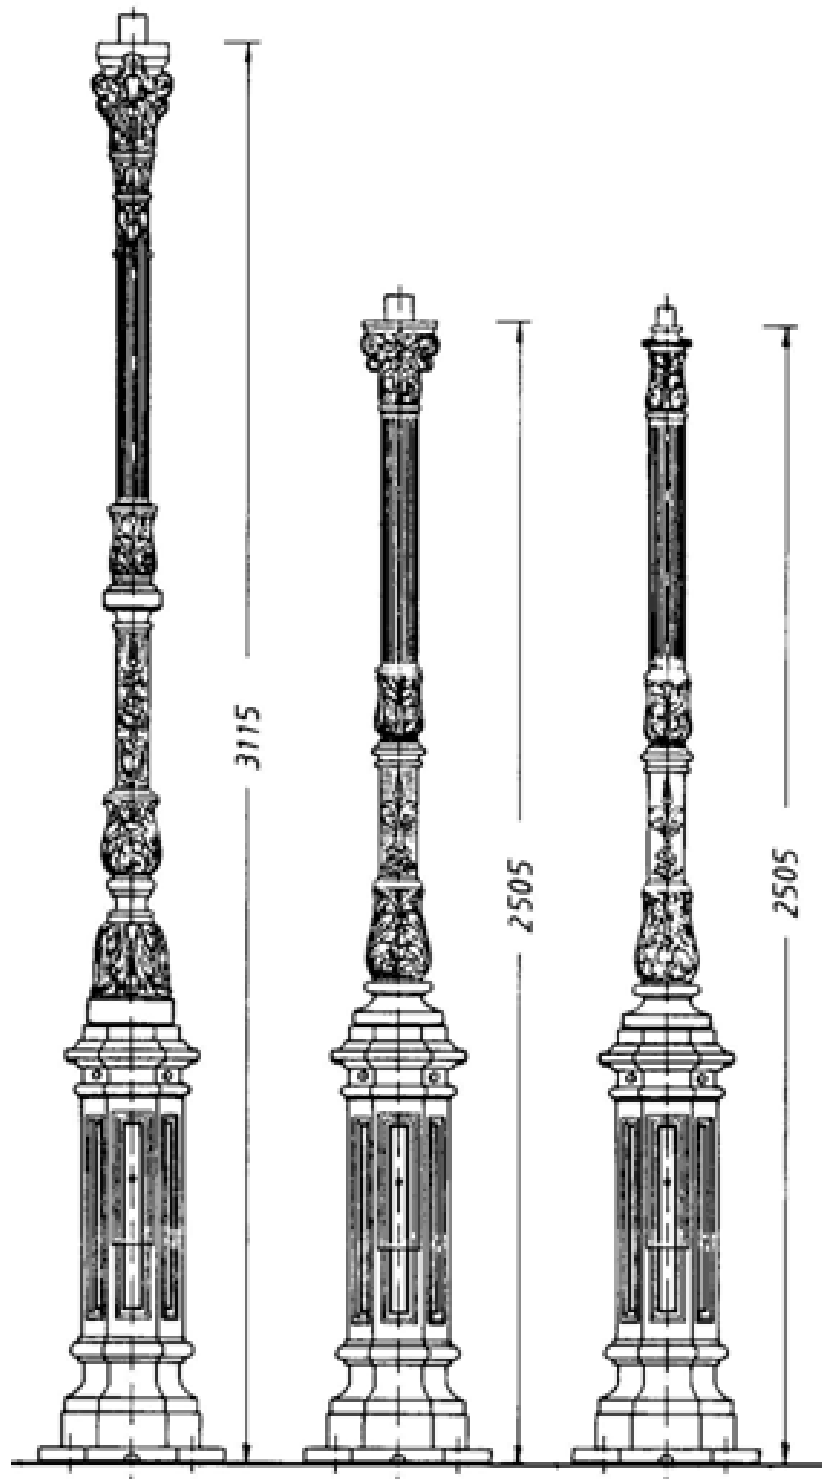

Friedhelm TRAPP GmbH

Ostring 15 - 63533 Mainhausen - Zentrale: 06182/9294-5 - Fax: 06182/9294-69 - Mail: trapp@f-trapp.de

www.f-trapp.de

Kandelaber THK-610 „Freiburg“

Historische Kandelaber THK-610 auf Kandelaber-Unterteil THK-610-A