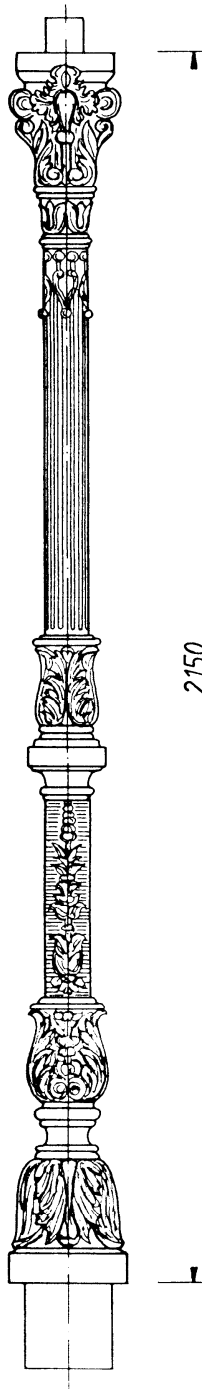

Friedhelm TRAPP GmbH

Ostring 15 - 63533 Mainhausen - Zentrale: 06182/9294-5 - Fax: 06182/9294-69 - Mail: trapp@f-trapp.de

www.f-trapp.de

Kandelaber THK-610 „Freiburg“

THK-610
Kandelaber-Oberteil
mit Zopf $\varnothing$ 60 mm oder
Flanschanschluss
Gewicht: ca. 85 kg