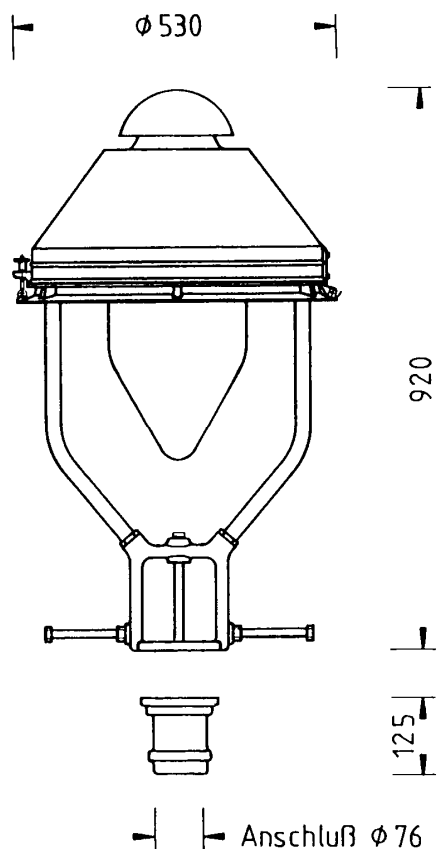

Der Einsatz kann in Verbindung mit unseren historischen Gusskandelabern, aber auch auf Wandarmen und in Mehrarmkombinationen erfolgen. Auch auf einem schlichten Stahlmast macht diese Leuchte eine gute Figur.

Auf einem Stahlmast

www.f-trapp.de

Historische Leuchte rund

THL-320 „Babelsberg“

Technische Beschreibung

Leuchtengehäuse:	Aluguss und Stahl, Bügel aus Grauguss
Leuchtdach:	Aluminiumblech, lackiert
Reflektor:	Aluminium, spiegeleloxiert
Befestigungselemente:	V2A
Glas:	PC, klar
Lackierung:	RAL-Ton nach Wahl
Installation:	LED, 1xE27, NAH, HQL, TCD Beleuchtungseinrichtung von oben, alle elektrischen Bauteile mit VDE-Kennzeichen
Schutzart:	IP 54
Schutzklasse:	SK I, SK II auf Anfrage
Leuchtenbügel:	Flanschbügel Zopf \varnothing 76 mm mittels Adapter