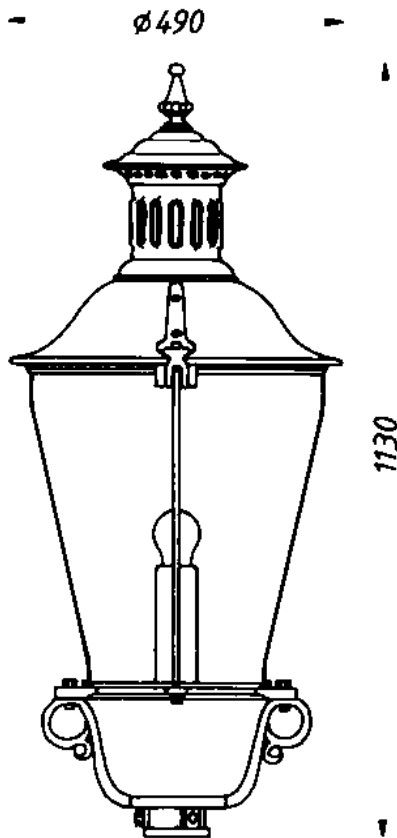

Der Einsatz kann in Verbindung mit unseren historischen Gusskandelabern, aber auch auf Wandarmen und in Mehrarmkombinationen erfolgen.

Auf Kandelaber THK-600/600-A

www.f-trapp.de

Historische Leuchte rund

THL-310 „Buchen“

Technische Beschreibung

Leuchtengehäuse:	Aluguss mit 2 Distanzrohren
Leuchtdach:	Aluminiumblech, lackiert
Reflektor:	Aluminium, weiß pulverbeschichtet
Befestigungselemente:	V2A
Glas:	PC, klar oder Kristallglas
Lackierung:	RAL-Ton nach Wahl
Installation:	LED, 1xE27, 2xE27, 4xE14, NAH, HQL, TCD, Gas Beleuchtungseinrichtung von oben oder stehend, alle elektrischen Bauteile mit VDE-Kennzeichen
Schutzart:	IP 54
Schutzklasse:	SK I, SK II auf Anfrage
Leuchtenbügel:	Zopfbügel ϕ 64 mm