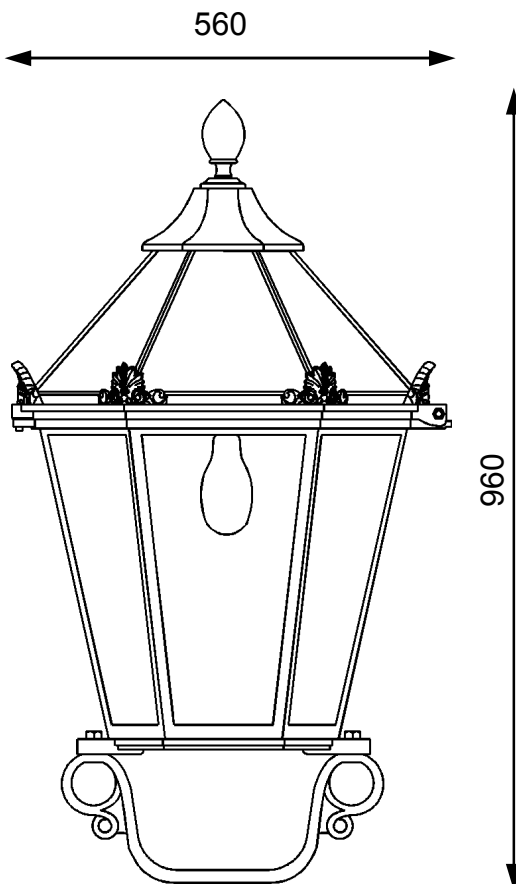

www.f-trapp.de

Historische Leuchten sechseckig

THL-237 „Quedlinburg“

Technische Beschreibung

| | |
|-----------------------|--|
| Leuchtengehäuse: | Aluminiumguss und Aluminiumblech |
| Leuchtdach: | Aluminiumguss, lackiert |
| Reflektor: | Aluminium, weiß pulverbeschichtet |
| Befestigungselemente: | V2A |
| Glas: | PMMA oder PC, klar, opal oder strukturiert |
| Lackierung: | RAL-Ton nach Wahl |
| Installation: | Beleuchtungseinrichtung von oben, alle elektrischen Bauteile mit VDE-Kennzeichen LED, 1xE27, 2xE27, 4xE14, NAH, HQL, TCD |
| Schutzart: | IP 54 |
| Schutzklasse: | SK I, SK II möglich |
| Leuchtenbügel: | Flanschbügel, auf Wunsch Zopfbügel \varnothing 64 mm möglich |