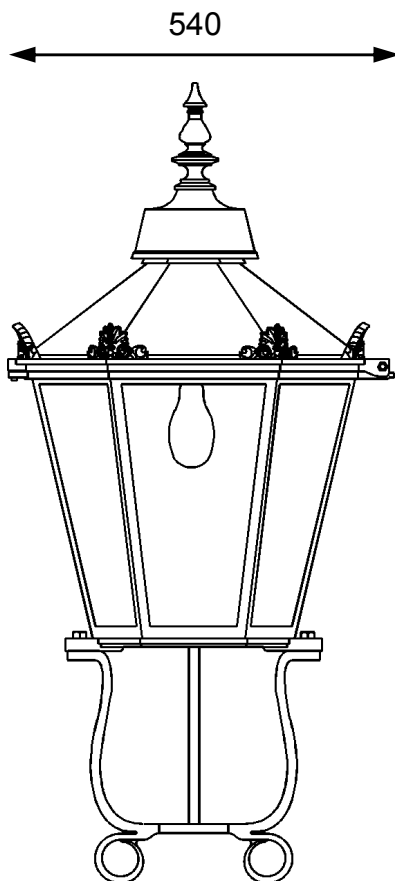

## Historische Leuchten sechseckig

### THL-236 „Dresden“

Modifizierte sechseckige Leuchte wie sie das Bild der historischen Dresdener Innenstadt prägt. Aber auch die Schönheit anderer Objekte wird durch diese Leuchte ins rechte Licht gesetzt.

Der Einsatz kann in Verbindung mit unseren historischen Gusskandelabern, aber auch auf Wandarmen und in Mehrarmkombinationen erfolgen.

Auf Kandelaber THK-655/655-A