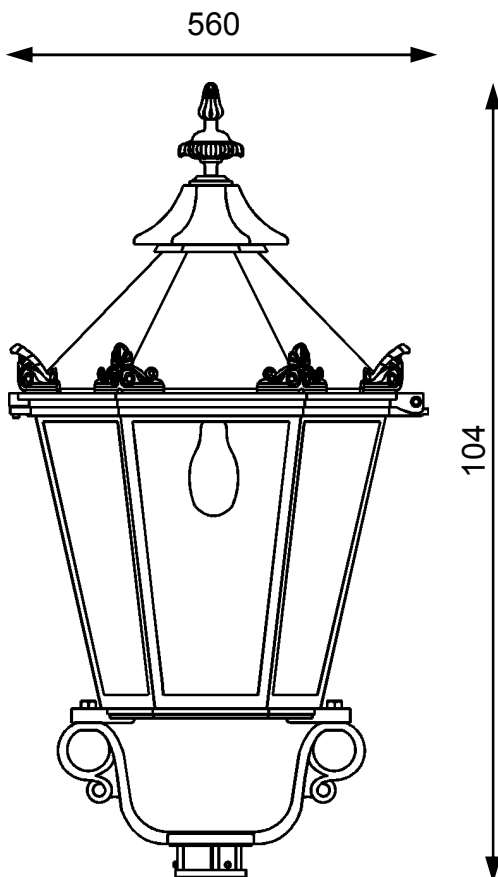

Friedhelm TRAPP GmbH

Ostring 15 - 63533 Mainhausen - Zentrale: 06182/9294-5 - Fax: 06182/9294-69 - Mail: trapp@f-trapp.de

www.f-trapp.de

Historische Leuchten sechseckig

THL-231 „Fulda“

Technische Beschreibung

Leuchtengehäuse:	Aluminiumguss und Aluminiumblech
Leuchtdach:	Kupferblech oder lackiertes Aluminiumblech
Reflektor:	Aluminium, weiß pulverbeschichtet
Befestigungselemente:	V2A
Glas:	PMMA oder PC, klar, opal oder strukturiert
Lackierung:	RAL-Ton nach Wahl
Installation:	LED, 1xE27, 2xE27, 4xE14, NAH, HQL, TCD Beleuchtungseinrichtung von oben, alle elektrischen Bauteile mit VDE-Kennzeichen
Schutzart:	IP 54
Schutzklasse:	SK I, SK II auf Anfrage
Leuchtenbügel:	Zopfbügel ø 64 mm, auf Wunsch Flanscbügel möglich