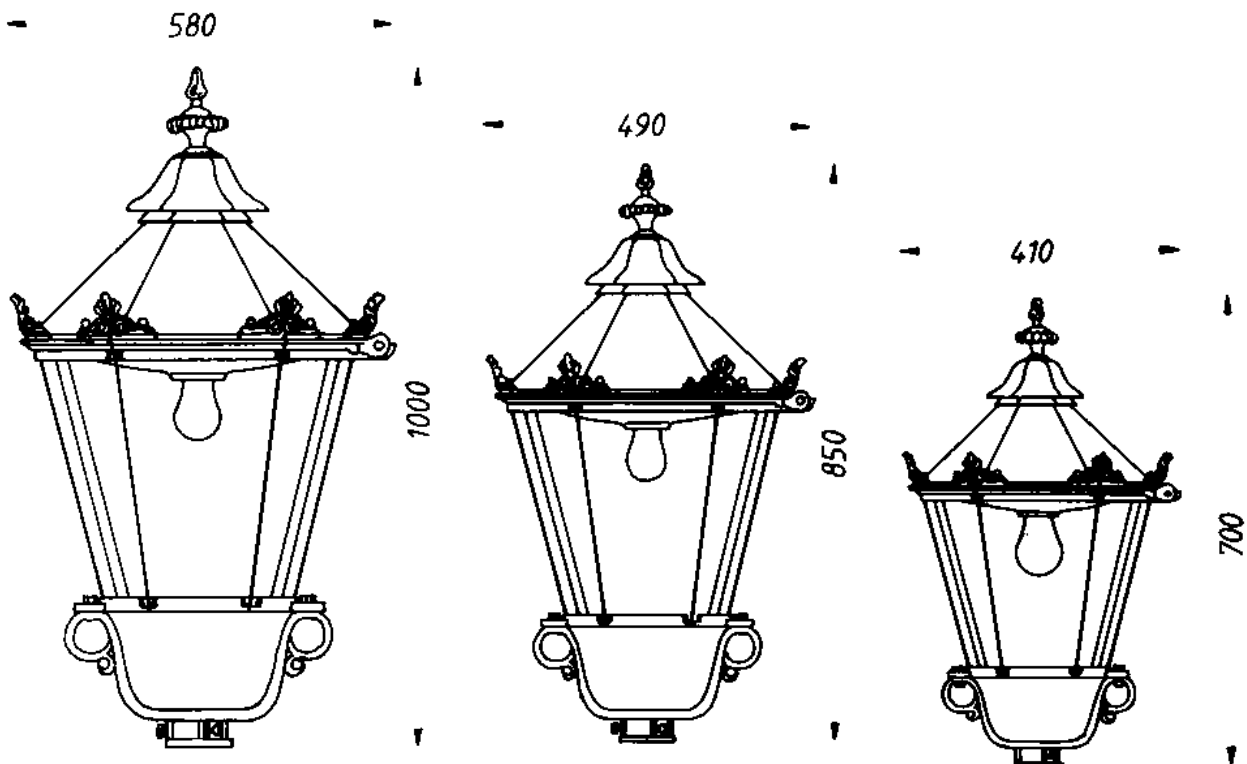

Friedhelm TRAPP GmbH

Ostring 15 - 63533 Mainhausen - Zentrale: 06182/9294-5 - Fax: 06182/9294-69 - Mail: trapp@f-trapp.de

www.f-trapp.de

Historische Leuchten sechseckig

THL-220/225/1230 „Baden-Baden“

Technische Beschreibung

Leuchtengehäuse:	Grauguss, strebenlos, mit 2 Distanzrohren
Leuchtdach:	Kupferblech oder Aluminiumblech, lackiert
Reflektor:	Aluminium, weiß pulverbeschichtet
Befestigungselemente:	V2A
Glas:	Kristallglas, 4 mm stark (andere Gläser gegen Aufpreis möglich)
Lackierung:	RAL-Ton nach Wahl
Installation:	Beleuchtungseinrichtung von oben, alle elektrischen Bauteile mit VDE-Kennzeichen LED, 1xE27, 2xE27, 4xE14, NAH, HQL, TCD, Gas
Schutzart:	IP 23
Schutzklasse:	SK I, SK II auf Anfrage
Leuchtenbügel:	Zopfbügel, $\varnothing$ 64 mm