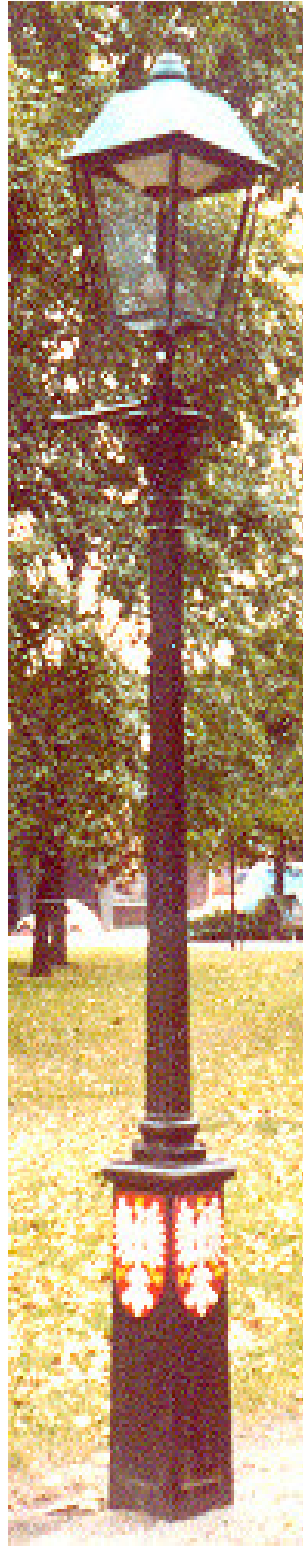

Friedhelm TRAPP GmbH

Ostring 15 - 63533 Mainhausen - Zentrale: 06182/9294-5 - Fax: 06182/9294-69 - Mail: trapp@f-trapp.de

www.f-trapp.de

Historische Leuchten Sonderausführungen

THL-130 „Frankfurt“