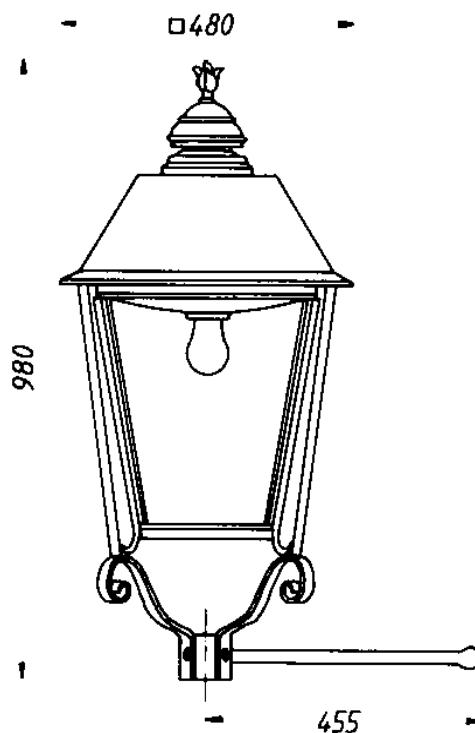

Historische Leuchten Sonderausführungen

THL-130 „Frankfurt“

Technische Beschreibung

Leuchtengehäuse:	Kupferblech und Stahlprofile, feuerverzinkt
Leuchtdach:	Kupferblech
Reflektor:	Aluminium, weiß pulverbeschichtet
Befestigungselemente:	V2A
Glas:	Kristallglas, 4 mm stark
Lackierung:	RAL-Ton nach Wahl
Installation:	Beleuchtungseinrichtung von oben, alle elektrischen Bauteile mit VDE-Kennzeichen LED, 1xE27, 2xE27, 4xE14, HSE, TCD, Gas
Schutzart:	IP 23
Schutzklasse:	SK I, SK II möglich
Leuchtenbügel:	Zopfbügel, \varnothing 64 mm