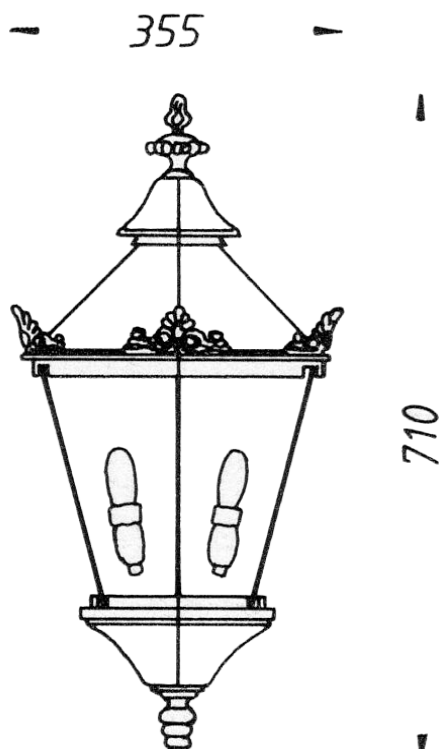

Historische Leuchten Sonderausführungen

Wandleuchte THL-1203

Technische Beschreibung

Leuchtengehäuse:	Aluminiumguss, strebenlos, mit einem Distanzrohr
Leuchtendach:	Kupferblech oder lackiertes Aluminiumblech
Reflektor:	Aluminium, weiß pulverbeschichtet
Befestigungselemente:	V2A
Glas:	Kristallglas, 4 mm
Lackierung:	RAL-Ton nach Wahl
Installation:	1xE27, 2xE14 Beleuchtungseinrichtung von oben oder an Wandplatte, alle elektrischen Bauteile mit VDE Kennzeichen
Schutzart:	IP 23
Schutzklasse:	SK I
Gewicht:	5 kg