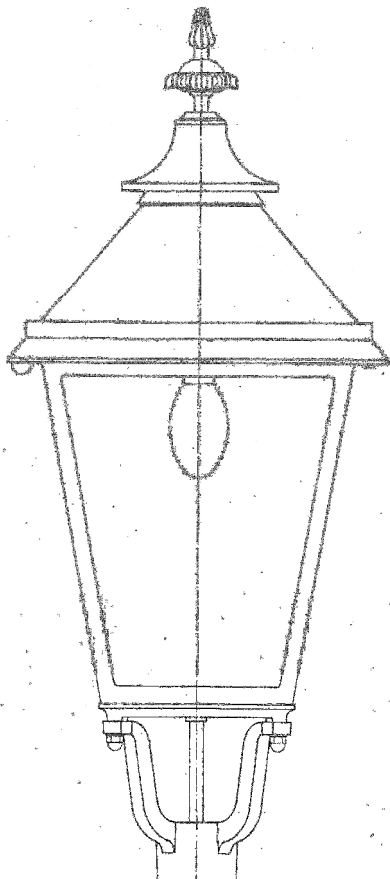

www.f-trapp.de

Historische Leuchten viereckig

THL-118 „Kaiserstuhl“

Technische Beschreibung

Leuchtengehäuse:	Aluminiumguss und Aluminiumblech
Leuchtdach:	Aluminiumblech, lackiert
Reflektor:	Aluminium, weiß pulverbeschichtet
Befestigungselemente:	V2A
Glas:	Einsatz aus PMMA klar
Lackierung:	RAL-Ton nach Wahl
Installation:	Beleuchtungseinrichtung von oben, alle elektrischen Bauteile mit VDE-Kennzeichen LED, 1xE27, 2xE27, NAH, CMD, HIT, TCD
Schutzart:	IP 54
Schutzklasse:	SK I, SK II auf Anfrage
Leuchtenbügel:	Flanschbügel oder Zopfbügel