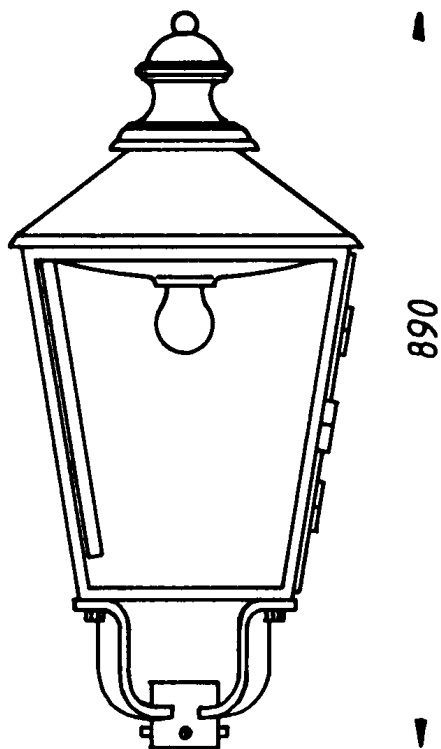

Friedhelm TRAPP GmbH

Ostring 15 - 63533 Mainhausen - Zentrale: 06182/9294-5 - Fax: 06182/9294-69 - Mail: trapp@f-trapp.de

www.f-trapp.de

Historische Leuchten viereckig

◀ □ 425 ▶

THL-110 „Bad Homburg“

890

Technische Beschreibung

Leuchtengehäuse:	Schmiedeeisen, feuerverzinkt mit Streben und Tür
Leuchtdach:	Kupferblech
Reflektor:	Aluminium, weiß pulverbeschichtet
Befestigungselemente:	V2A
Glas:	Kristallglas, 4 mm stark (andere Gläser gegen Aufpreis möglich)
Lackierung:	RAL-Ton nach Wahl
Installation:	LED, 1xE27, 2xE27, 4xE14, NAH, HQL, TCD, Gas Beleuchtungseinrichtung von oben, elektrischen Bauteile mit VDE-Kennzeichen
Schutzart:	IP 23
Schutzklasse:	SK I, SK II auf Anfrage
Leuchtenbügel:	Zopfbügel, ø 64 mm