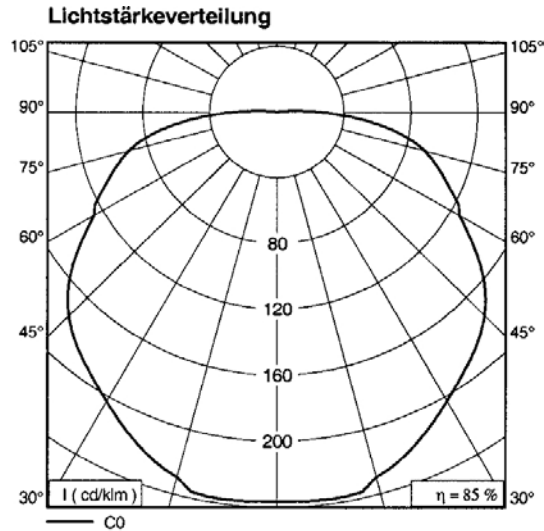

Lichtpunkthöhe: 3,0 bis 4,5 m

Zur hängenden Montage an Aufsatz- und Ansatzauslegern, sowie Bogenmasten aus Stahl.

Leuchtengehäuse: Al-Blech/Al-Guß, pulverbeschichtet bzw. lackiert RAL-Ton nach Wahl. Innenliegend symmetrischer Spiegelreflektor.

Dekorative Leuchte TML-360

Glocke gepert

Glocke klar

Leuchtenbetriebswirkungsgrad: 85 %

Leuchtenbetriebswirkungsgrad: 84 %

Isoluxdiagramm (Nutzebene)

Isoluxdiagramm (Nutzebene)

Friedhelm TRAPP GmbH