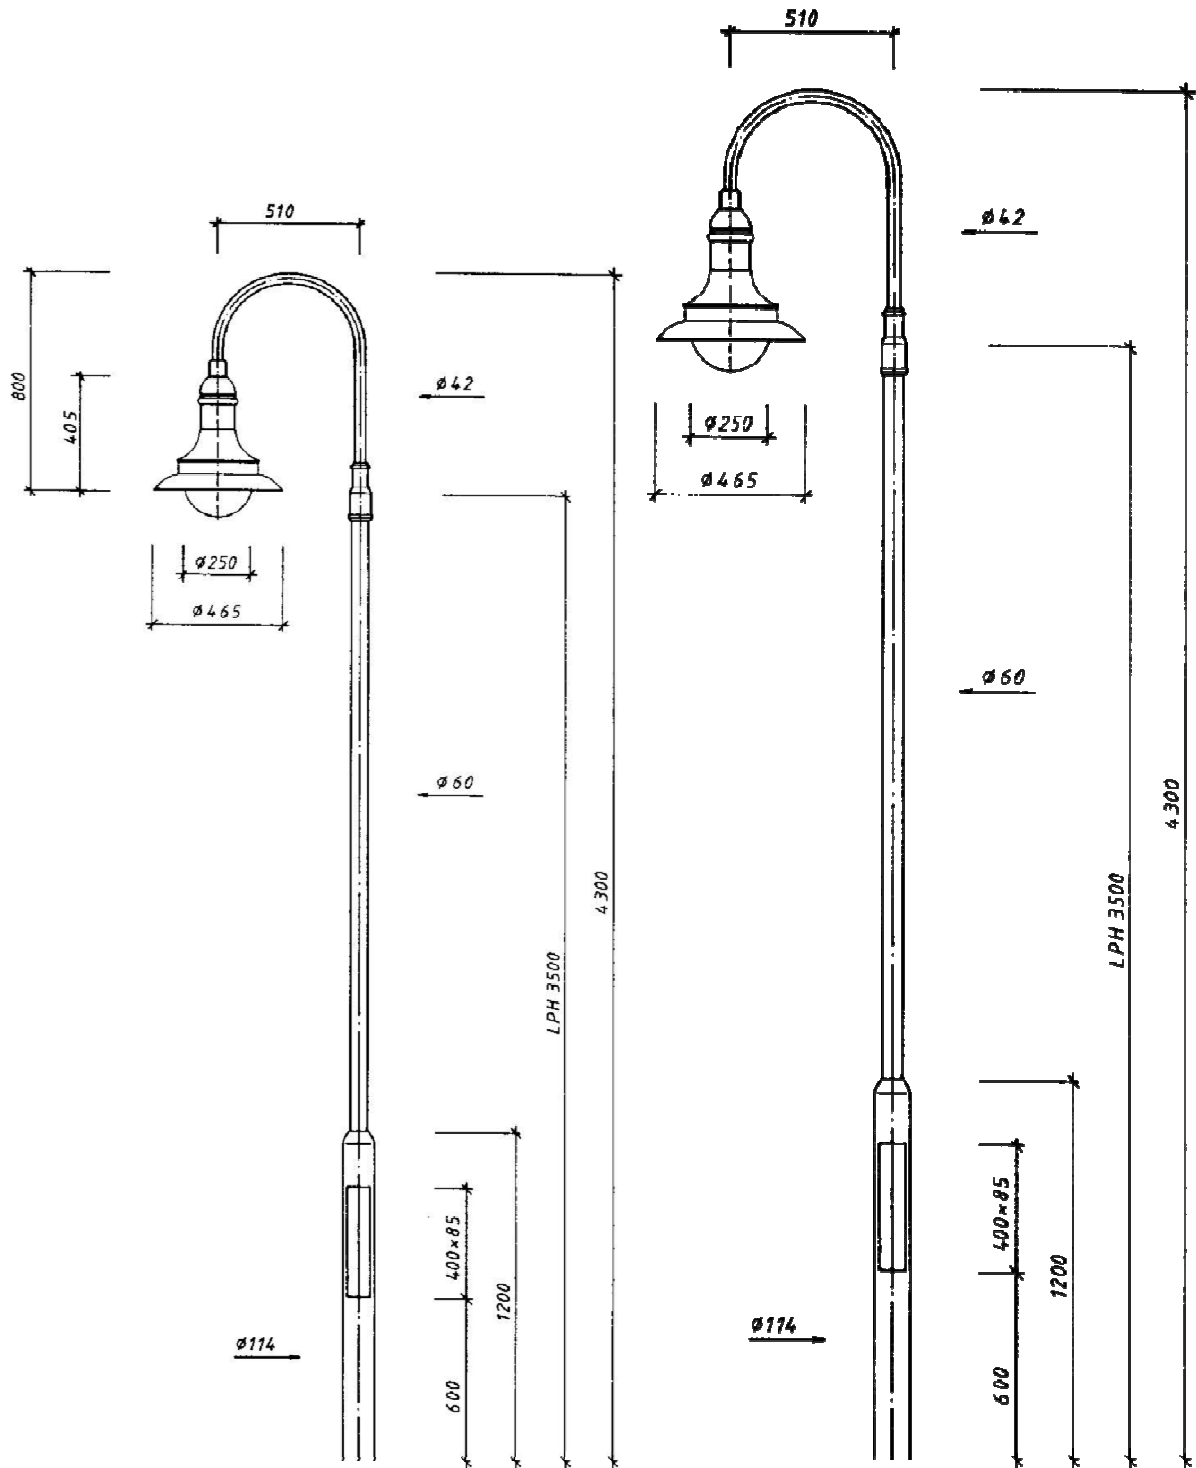

Die Montage dieser Leuchte kann an An- und Aufsatzausleger, aber auch an Bogenmasten erfolgen.

Besonders interessante gestalterische Akzente lassen sich mit der Variante TML-360-K im geschlossenen Kreis oder im Halbkreis erzielen.

Lichtpunkthöhe: 3,0 bis 4,5 m

Zur hängenden Montage an Aufsatz- und Ansatzauslegern, sowie Bogenmasten aus Stahl.

Leuchtengehäuse: Al-Blech/Al-Guß, pulverbeschichtet bzw. lackiert RAL-Ton nach Wahl. Innenliegend symmetrischer Spiegelreflektor.

Leuchte: TML 360 K
Mast: TZM 701.35
Mastaufsatz: TMA 412

Friedhelm TRAPP GmbH

Ostring 15 - 63533 Mainhausen - Zentrale: 06182/9294-5 - Fax: 06182/9294-69 - Mail: trapp@f-trapp.de

www.f-trapp.de

Dekorative Leuchte TML-360

Leuchte: TML 360
Mast: TZM 701.35
Ausleger: TMA 412

TML 360 K
TBM 7414.40