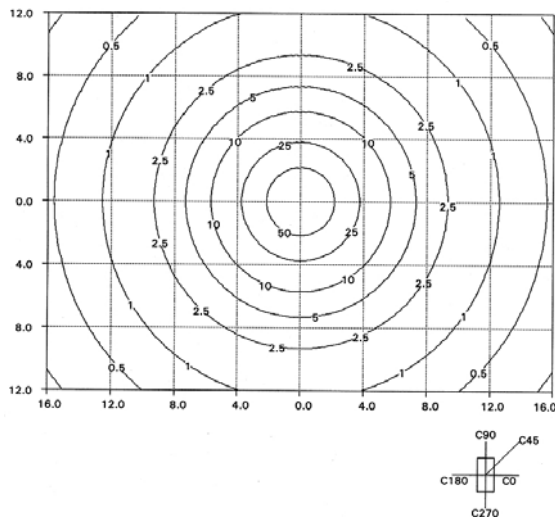

Dekorative Leuchte TML-360

Glocke gepert

Glocke klar

Leuchtenbetriebswirkungsgrad: 85 %

Leuchtenbetriebswirkungsgrad: 84 %

Isoluxdiagramm (Nutzebene)

Isoluxdiagramm (Nutzebene)

Friedhelm TRAPP GmbH