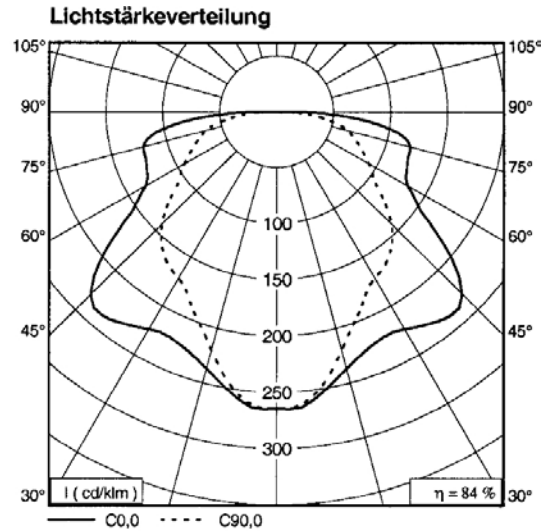

Lichtpunkthöhe: 3,0 bis 4,5 m

Zur hängenden Montage an Aufsatz- und Ansatzauslegern, sowie Bogenmasten aus Stahl.

Leuchtengehäuse: Al-Blech/Al-Guß, pulverbeschichtet bzw. lackiert RAL-Ton nach Wahl. Innenliegend symmetrischer Spiegelreflektor.

Dekorative Leuchte TML-360

Glocke gepert

Glocke klar

Leuchtenbetriebswirkungsgrad: 85 %

Leuchtenbetriebswirkungsgrad: 84 %

Isoluxdiagramm (Nutzebene)

Isoluxdiagramm (Nutzebene)

Friedhelm TRAPP GmbH