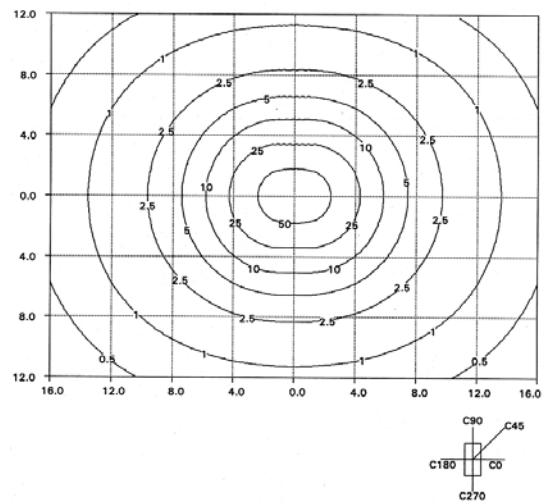

Dekorative Leuchte TML-360

Glocke gepert

Glocke klar

Leuchtenbetriebswirkungsgrad: 85 %

Leuchtenbetriebswirkungsgrad: 84 %

Isoluxdiagramm (Nutzebene)

Isoluxdiagramm (Nutzebene)

Friedhelm TRAPP GmbH