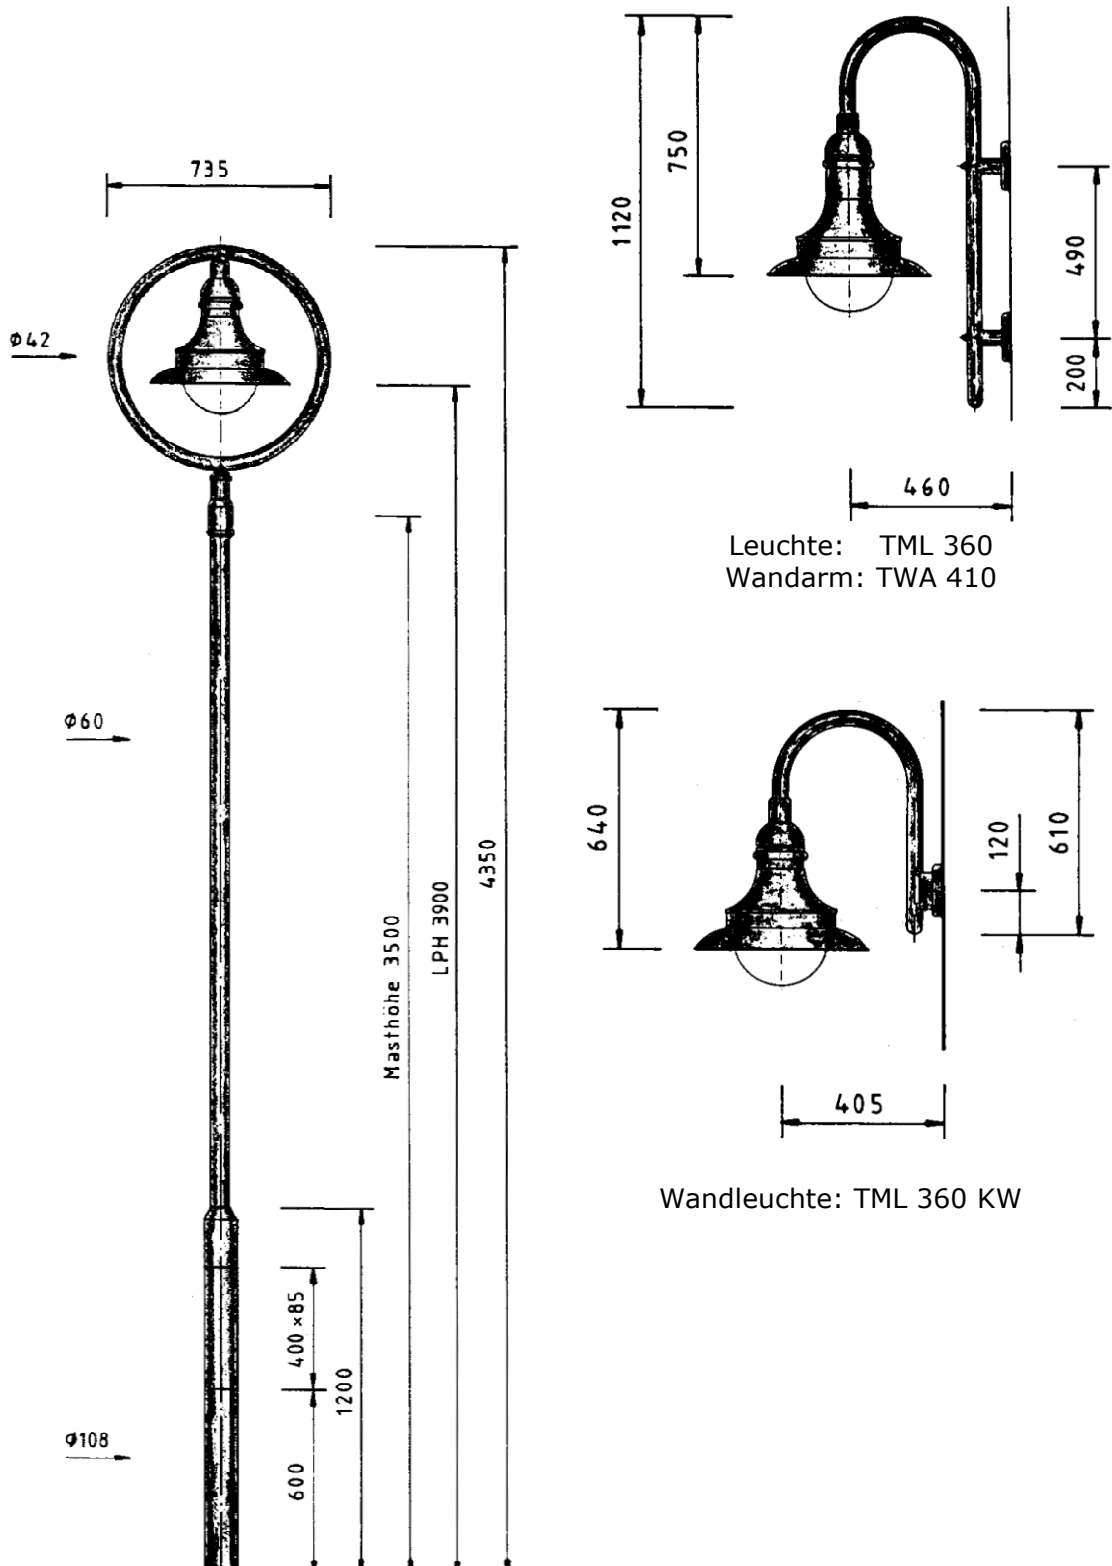

Friedhelm TRAPP GmbH

Ostring 15 - 63533 Mainhausen - Zentrale: 06182/9294-5 - Fax: 06182/9294-69 - Mail: trapp@f-trapp.de

www.f-trapp.de

Dekorative Leuchte TML-360

Leuchte: TML 360
Wandarm: TWA 410

Wandleuchte: TML 360 KW