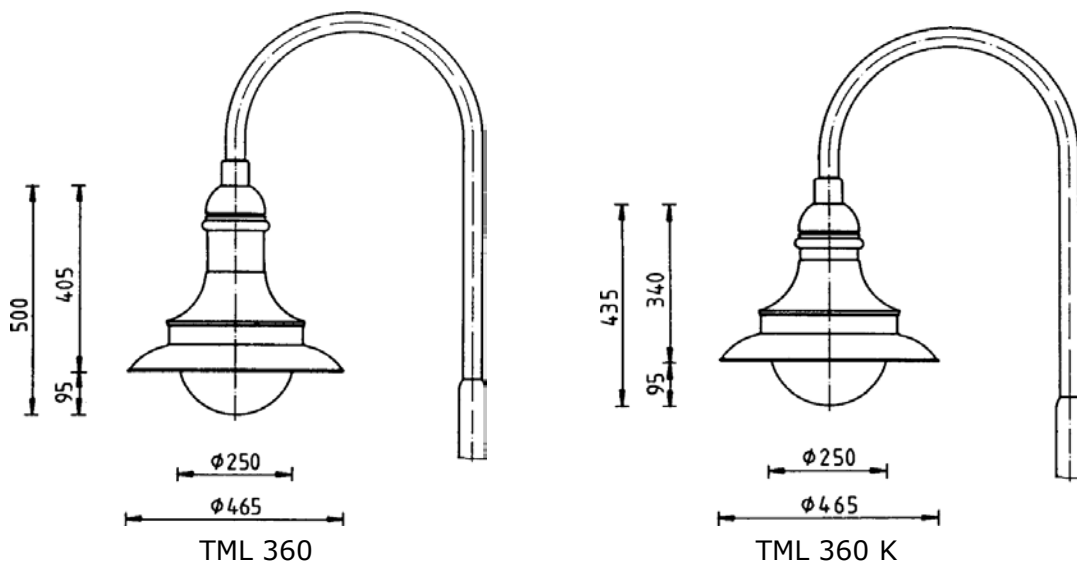

Die Montage dieser Leuchte kann an An- und Aufsatzausleger, aber auch an Bogenmasten erfolgen.

Besonders interessante gestalterische Akzente lassen sich mit der Variante TML-360-K im geschlossenen Kreis oder im Halbkreis erzielen.

Lichtpunkthöhe: 3,0 bis 4,5 m

Zur hängenden Montage an Aufsatz- und Ansatzauslegern, sowie Bogenmasten aus Stahl.

Leuchtengehäuse: Al-Blech/Al-Guß, pulverbeschichtet bzw. lackiert RAL-Ton nach Wahl. Innenliegend symmetrischer Spiegelreflektor.

Glocke: PMMA oder PC (Aufpreis) opal oder klar, Ø 250 mm, Bajonettverschluß.

Elektr. Installation: LED
NAH 70 W, 100 W, 150 W
Kompaktleuchtstoffmittel
Schutzklasse I, Schutzart IP 44

Alle Verbindungselemente aus nichtrostendem Stahl.