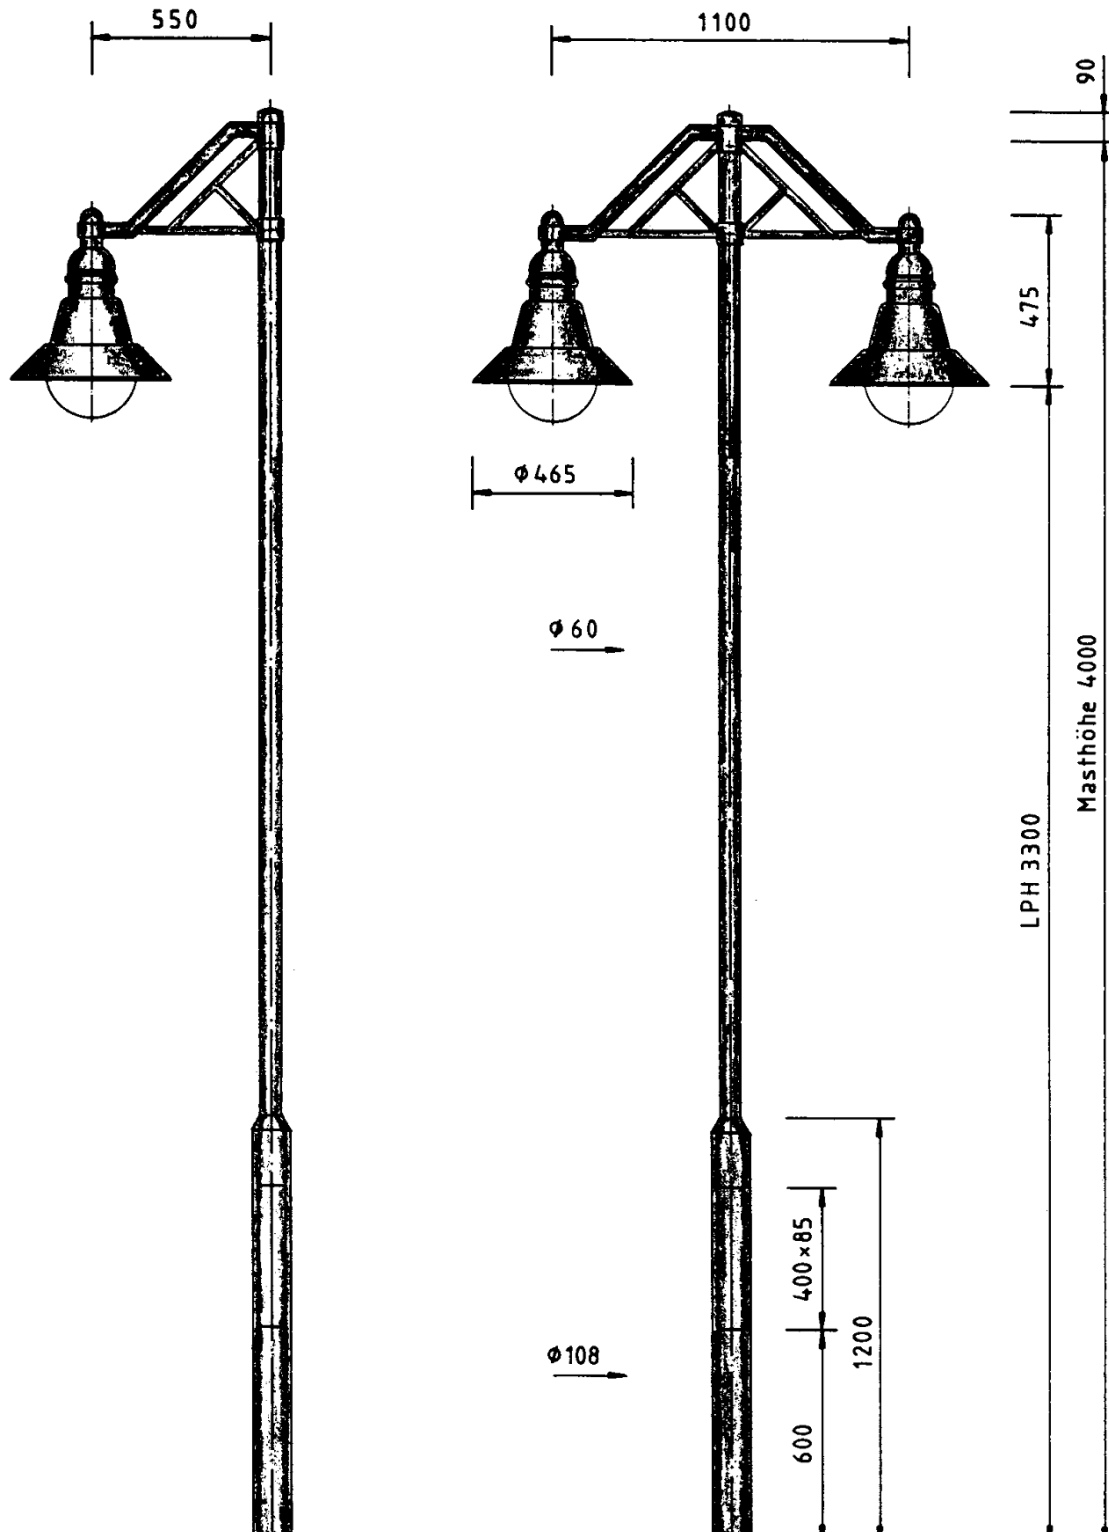

Friedhelm TRAPP GmbH

Ostring 15 - 63533 Mainhausen - Zentrale: 06182/9294-5 - Fax: 06182/9294-69 - Mail: trapp@f-trapp.de

www.f-trapp.de

Dekorative Leuchte TML-360

Leuchte: TML 363
Mast: TZM 701.40
Ausleger: TMA 418.1

TMA 418.2