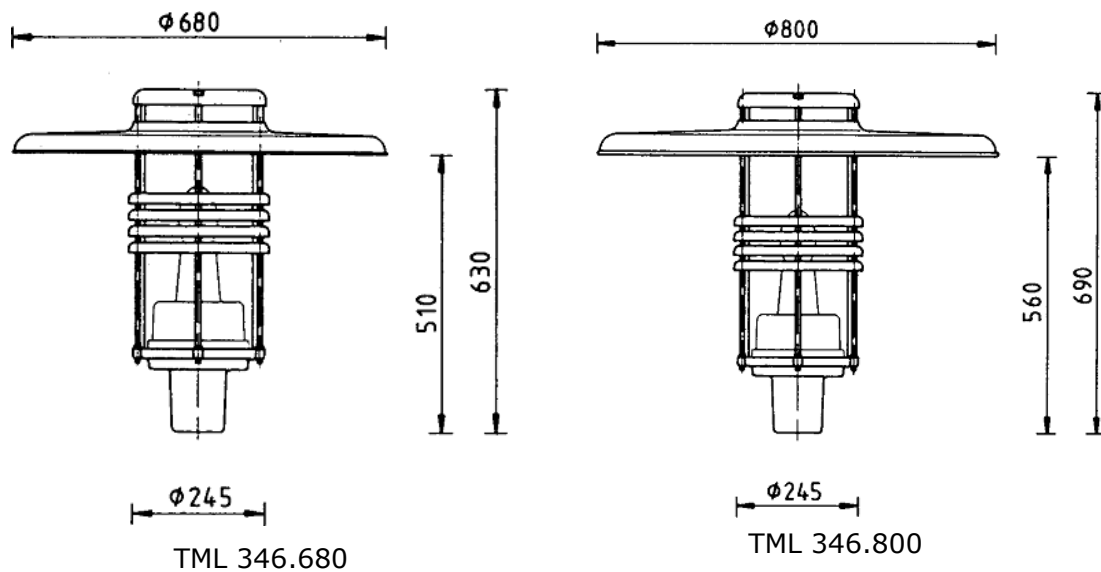

Mit Schirmdurchmessern von 680 mm und 800 mm lässt sie sich für Lichtpunkthöhen von 3,0 bis 6,5 m einsetzen.

Die freie Farbauswahl gestattet einen umfangreichen Gestaltungsspielraum für eine Vielzahl von Anwendungsfällen.

Zur Montage als Aufsatzleuchte auf Stahlmaste bzw. Ausleger (Zopfmaß $\phi 76$ mm).

Leuchtengehäuse: Al-Blech/Al-Guß, pulverbeschichtet bzw. lackiert RAL-Ton nach Wahl. Blendungsbegrenzung durch außenliegende Lamellen.