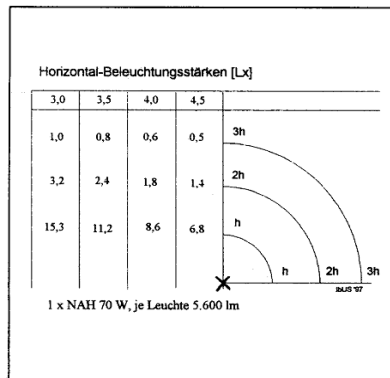

Mit Schirmdurchmessern von 680 mm und 800 mm lässt sie sich für Lichtpunkthöhen von 3,0 bis 6,5 m einsetzen.

Die freie Farbauswahl gestattet einen umfangreichen Gestaltungsspielraum für eine Vielzahl von Anwendungsfällen.

Dekorative Leuchte TML-346

Lichtverteilungskurve (LVK)

Bodenbeleuchtungskurve (C-0)

Beleuchtungsstärke

Boden-

Planungsfaktor:	0,8				
Korrekturwerte:	Lichtquelle	NAV 50	NAV 70	NAV 100	NAV 150
	Faktor	0,63	1,00	1,70	2,50