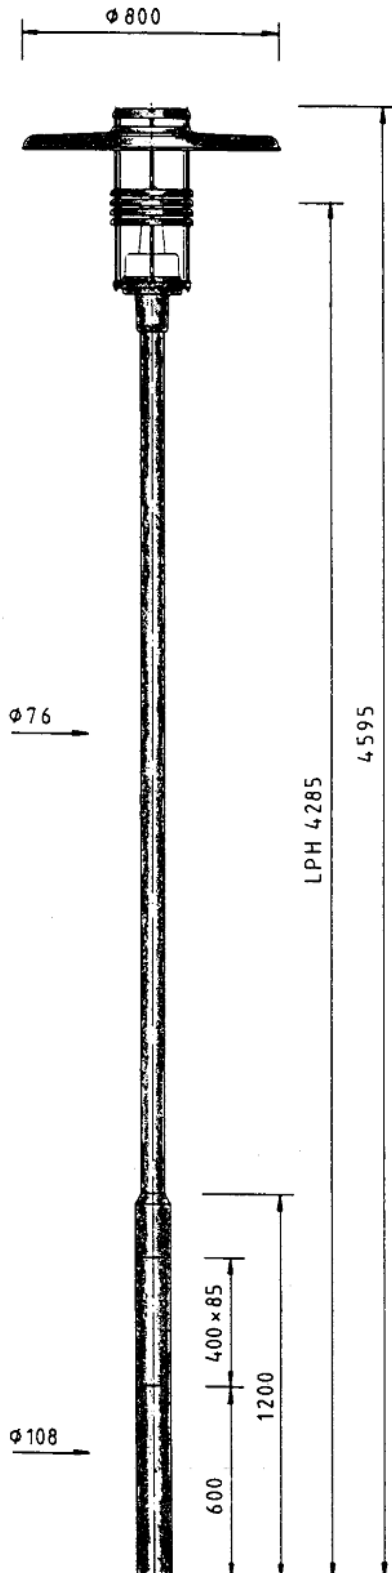

Mit Schirmdurchmessern von 680 mm und 800 mm lässt sie sich für Lichtpunkthöhen von 3,0 bis 6,5 m einsetzen.

Die freie Farbauswahl gestattet einen umfangreichen Gestaltungsspielraum für eine Vielzahl von Anwendungsfällen.

Zur Montage als Aufsatzleuchte auf Stahlmaste bzw. Ausleger (Zopfmaß $\phi 76$ mm).

Leuchtengehäuse: Al-Blech/Al-Guß, pulverbeschichtet bzw. lackiert RAL-Ton nach Wahl. Blendungsbegrenzung durch außenliegende Lamellen.

Dekorative Leuchte TML-346

Lichtverteilungskurve (LVK)

Bodenbeleuchtungskurve (C-0)

Beleuchtungsstärke

Boden-

Planungsfaktor:	0,8				
Korrekturwerte:	Lichtquelle	NAV 50	NAV 70	NAV 100	NAV 150
	Faktor	0,63	1,00	1,70	2,50

www.f-trapp.de

Dekorative Leuchte TML-346

Leuchte: TML 346.800
Mast: TZM 711.40

TML 346.680
TZM 711.35