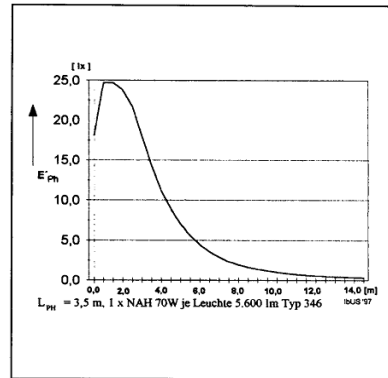

Dekorative Leuchte TML-346

Lichtverteilungskurve (LVK)

Bodenbeleuchtungskurve (C-0)

Beleuchtungsstärke

Boden-

Planungsfaktor:	0,8				
Korrekturwerte:	Lichtquelle	NAV 50	NAV 70	NAV 100	NAV 150
	Faktor	0,63	1,00	1,70	2,50