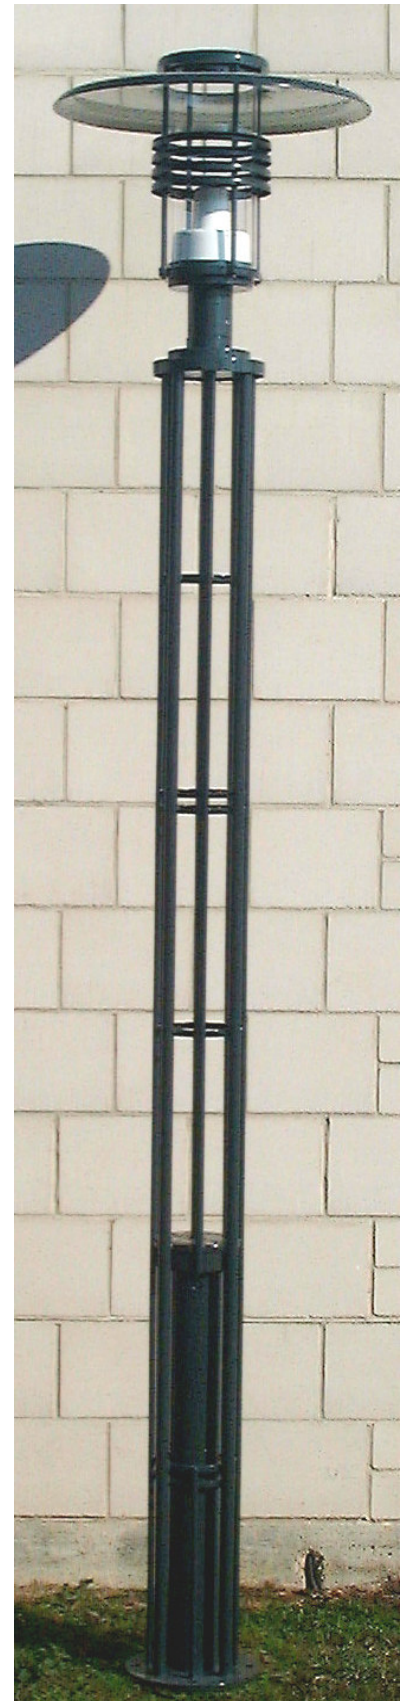

Dekorative Aufsatzleuchte für die Beleuchtung des Straßenraumes, für Park- und Grünanlagen.

Mit Schirmdurchmessern von 680 mm und 800 mm lässt sie sich für Lichtpunkthöhen von 3,0 bis 6,5 m einsetzen.

Die freie Farbauswahl gestattet einen umfangreichen Gestaltungsspielraum für eine Vielzahl von Anwendungsfällen.

Diese moderne Aufsatzleuchte ist auch als Gasleuchte lieferbar.