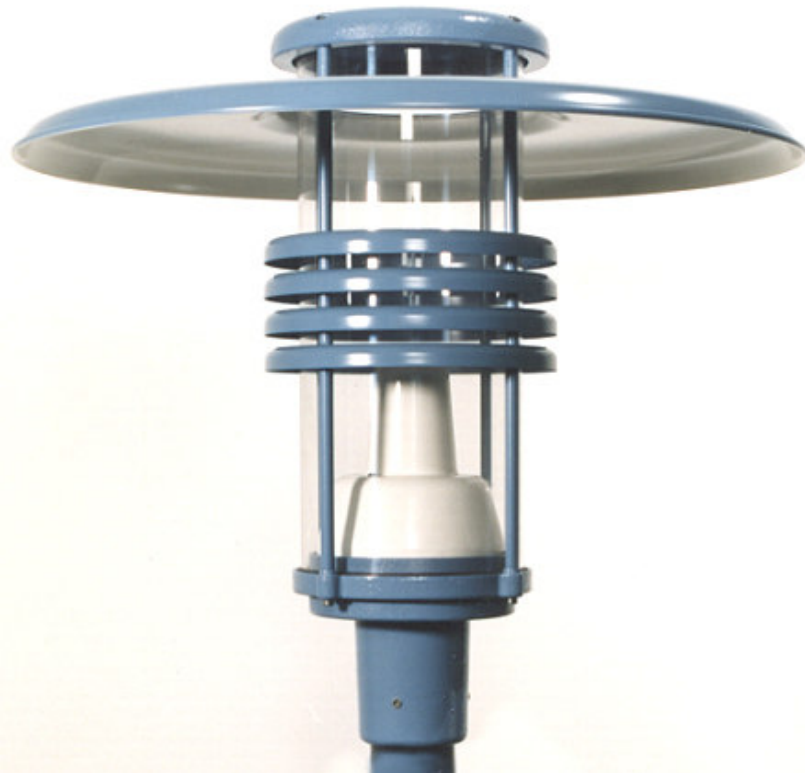

Friedhelm TRAPP GmbH

Ostring 15 - 63533 Mainhausen - Zentrale: 06182/9294-5 - Fax: 06182/9294-69 - Mail: trapp@f-trapp.de

www.f-trapp.de

Dekorative Leuchte TML-346

Dekorative Aufsatzleuchte für die Beleuchtung des Straßenraumes, für Park- und Grünanlagen.

Mit Schirmdurchmessern von 680 mm und 800 mm lässt sie sich für Lichtpunkthöhen von 3,0 bis 6,5 m einsetzen.

Die freie Farbauswahl gestattet einen umfangreichen Gestaltungsspielraum für eine Vielzahl von Anwendungsfällen.

Einsatzbereiche: Ortsfeste Beleuchtung von Wohn-, Anlieger- und Einkaufs Straßen, Park- und Grünanlagen, repräsentative Plätze, Fußgängerzonen, Promenaden, Park- und Marktplätze.

Lichtpunkthöhe: 3,0 bis 6,5 m

Zur Montage als Aufsatzleuchte auf Stahlmaste bzw. Ausleger (Zopfmaß $\phi 76$ mm).

Leuchtengehäuse: Al-Blech/Al-Guß, pulverbeschichtet bzw. lackiert RAL-Ton nach Wahl. Blendungsbegrenzung durch außenliegende Lamellen.