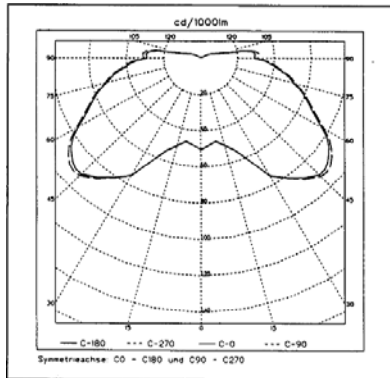

Mit Schirmdurchmessern von 680 mm und 800 mm lässt sie sich für Lichtpunkthöhen von 3,0 bis 6,5 m einsetzen.

Die freie Farbauswahl gestattet einen umfangreichen Gestaltungsspielraum für eine Vielzahl von Anwendungsfällen.

Dekorative Leuchte TML-346

Lichtverteilungskurve (LVK)

Bodenbeleuchtungskurve (C-0)

Beleuchtungsstärke

Boden-

Planungsfaktor:	0,8				
Korrekturwerte:	Lichtquelle	NAV 50	NAV 70	NAV 100	NAV 150
	Faktor	0,63	1,00	1,70	2,50