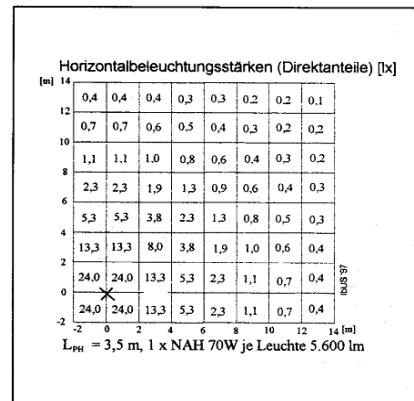

Dekorative Leuchte TML-346

Lichtverteilungskurve (LVK)

Bodenbeleuchtungskurve (C-0)

Beleuchtungsstärke

Boden-

Planungsfaktor:	0,8				
Korrekturwerte:	Lichtquelle	NAV 50	NAV 70	NAV 100	NAV 150
	Faktor	0,63	1,00	1,70	2,50