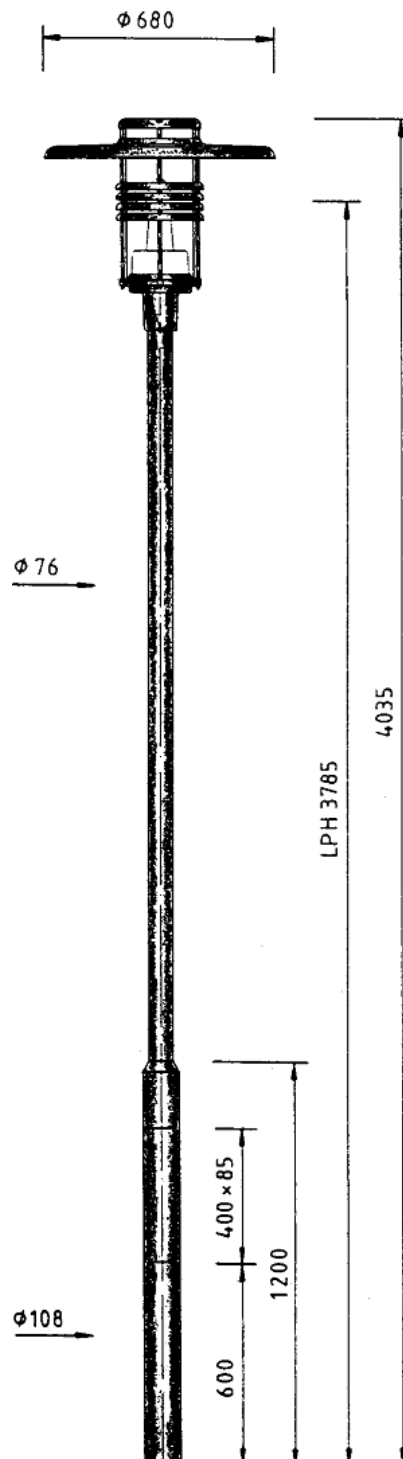

Mit Schirmdurchmessern von 680 mm und 800 mm lässt sie sich für Lichtpunkthöhen von 3,0 bis 6,5 m einsetzen.

Die freie Farbauswahl gestattet einen umfangreichen Gestaltungsspielraum für eine Vielzahl von Anwendungsfällen.

Zur Montage als Aufsatzleuchte auf Stahlmaste bzw. Ausleger (Zopfmaß $\phi 76$ mm).

Leuchtengehäuse: Al-Blech/Al-Guß, pulverbeschichtet bzw. lackiert RAL-Ton nach Wahl. Blendungsbegrenzung durch außenliegende Lamellen.

Dekorative Leuchte TML-346

Lichtverteilungskurve (LVK)

Bodenbeleuchtungskurve (C-0)

Beleuchtungsstärke

Boden-

Planungsfaktor:	0,8				
Korrekturwerte:	Lichtquelle	NAV 50	NAV 70	NAV 100	NAV 150
	Faktor	0,63	1,00	1,70	2,50

www.f-trapp.de

Dekorative Leuchte TML-346

Leuchte: TML 346.800
Mast: TZM 711.40

TML 346.680
TZM 711.35