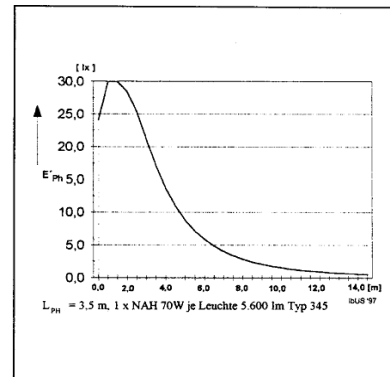

Bodenbeleuchtungskurve (C-0)