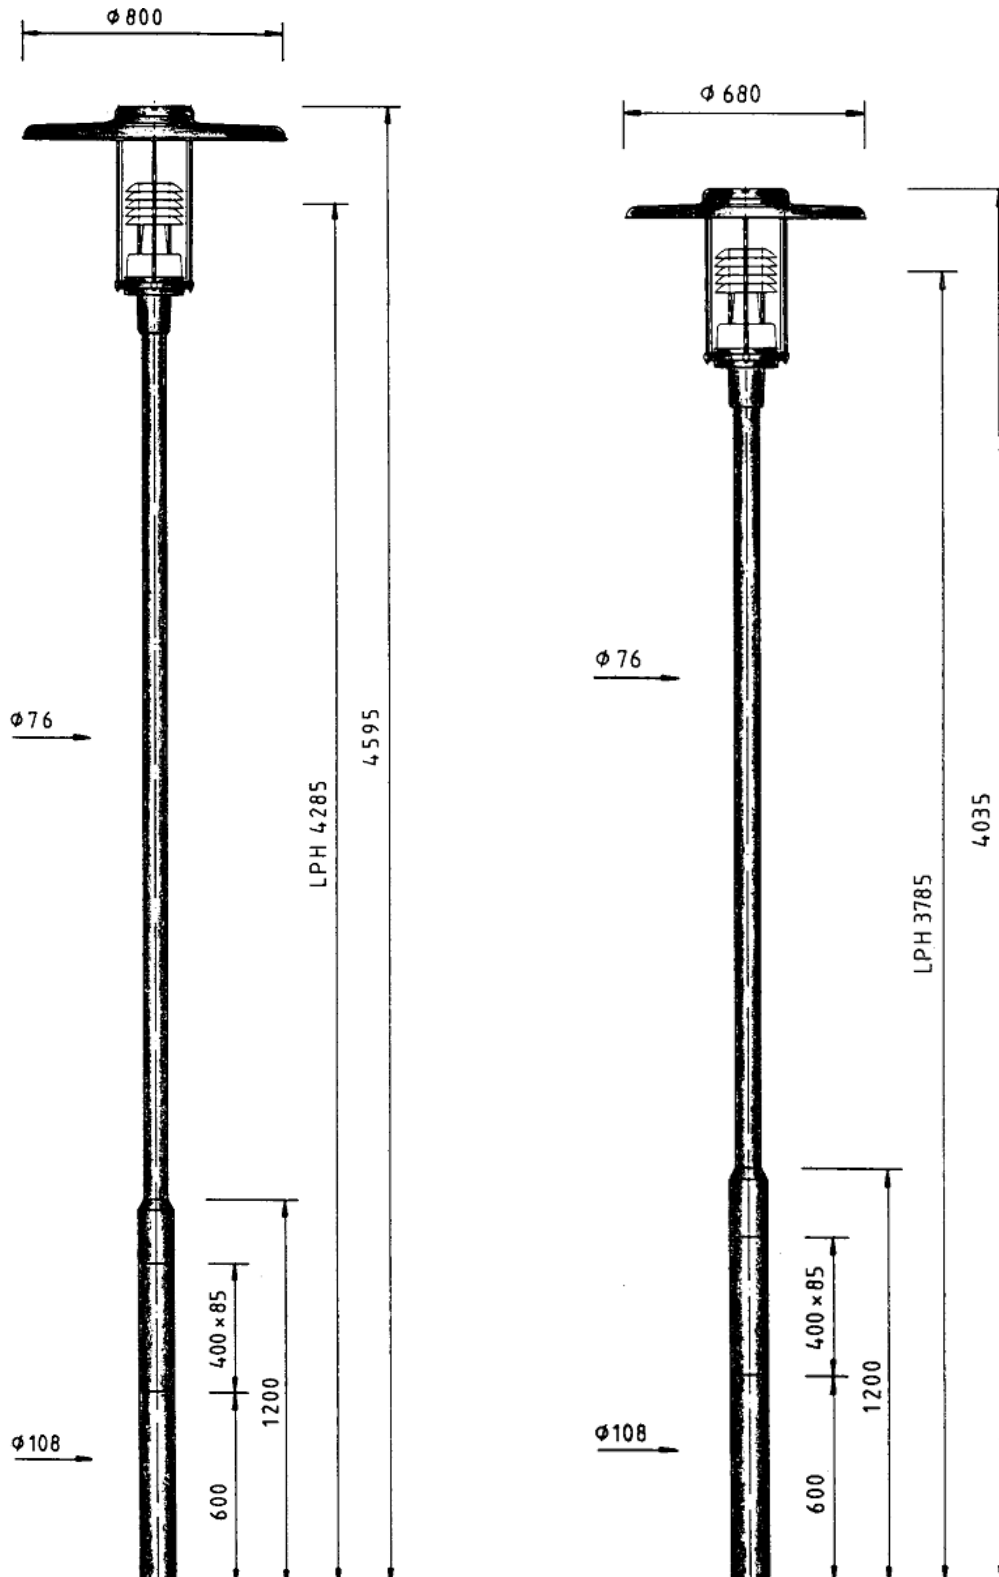

Mit Schirmdurchmessern von 680 mm und 800 mm lässt sie sich für Lichtpunkthöhen von 3,0 bis 6,5 m einsetzen.

Die freie Farbauswahl gestattet einen umfangreichen Gestaltungsspielraum für eine Vielzahl von Anwendungsfällen.

Lichtpunkthöhe: 3,0 bis 6,5 m

Zur Montage als Aufsatzleuchte auf Stahlmaste bzw. Ausleger (Zopfmaß $\phi 76$ mm).

Leuchtengehäuse: Al-Blech/Al-Guß, pulverbeschichtet bzw. lackiert RAL-Ton nach Wahl. Dachteil werkzeuglos entfernbar. Auf Anfrage Blendungsbegrenzung durch innenliegende Lamellen oder Abschirmring.

Für andere Lichtquellen können annähernd die Werte durch multiplizieren mit den Umwandlungsfaktoren ermittelt werden. Die Gleichförmigkeit bleibt dabei unverändert

Friedhelm TRAPP GmbH

Ostring 15 - 63533 Mainhausen - Zentrale: 06182/9294-5 - Fax: 06182/9294-69 - Mail: trapp@f-trapp.de

www.f-trapp.de

Dekorative Leuchte TML-345

Leuchte: TML 345.800
Mast: TZM 711.40

TML 345.680
TZM 711.35