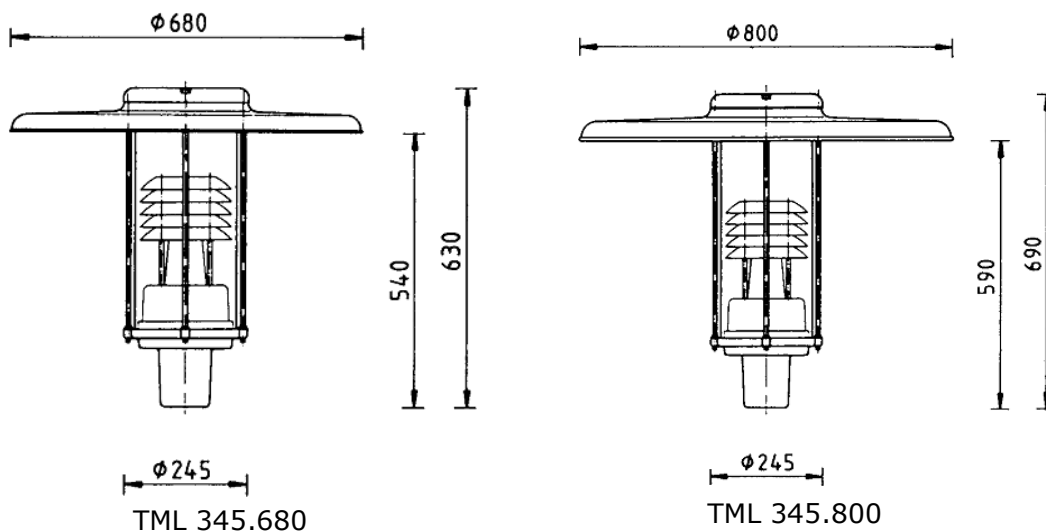

Mit Schirmdurchmessern von 680 mm und 800 mm lässt sie sich für Lichtpunkthöhen von 3,0 bis 6,5 m einsetzen.

Die freie Farbauswahl gestattet einen umfangreichen Gestaltungsspielraum für eine Vielzahl von Anwendungsfällen.

Lichtpunkthöhe: 3,0 bis 6,5 m

Zur Montage als Aufsatzleuchte auf Stahlmaste bzw. Ausleger (Zopfmaß $\phi 76$ mm).

Leuchtengehäuse: Al-Blech/Al-Guß, pulverbeschichtet bzw. lackiert RAL-Ton nach Wahl. Dachteil werkzeuglos entfernbar. Auf Anfrage Blendungsbegrenzung durch innenliegende Lamellen oder Abschirmring.