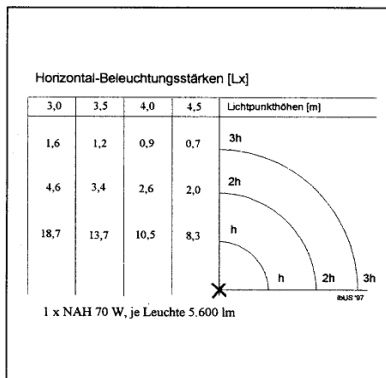

Mit Schirmdurchmessern von 680 mm und 800 mm lässt sie sich für Lichtpunkthöhen von 3,0 bis 6,5 m einsetzen.

Die freie Farbauswahl gestattet einen umfangreichen Gestaltungsspielraum für eine Vielzahl von Anwendungsfällen.

Lichtpunkthöhe: 3,0 bis 6,5 m

Zur Montage als Aufsatzleuchte auf Stahlmaste bzw. Ausleger (Zopfmaß $\phi 76$ mm).

Leuchtengehäuse: Al-Blech/Al-Guß, pulverbeschichtet bzw. lackiert RAL-Ton nach Wahl. Dachteil werkzeuglos entfernbar. Auf Anfrage Blendungsbegrenzung durch innenliegende Lamellen oder Abschirmring.

Dekorative Leuchte TML-345

Lichtverteilungskurve (LVK)

Bodenbeleuchtungskurve (C-0)

Beleuchtungsstärke

Bodenbeleuchtungsraster

Planungsfaktor:	0,8				
Korrekturwerte:	Lichtquelle	NAV 50	NAV 70	NAV 100	NAV 150
	Faktor	0,63	1,00	1,70	2,50