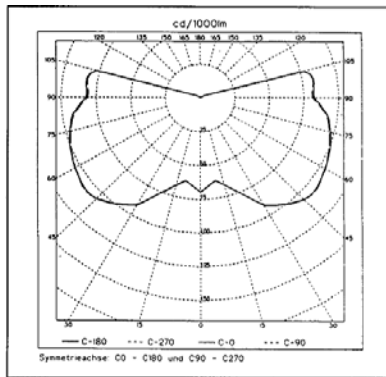

Mit Schirmdurchmessern von 680 mm und 800 mm lässt sie sich für Lichtpunkthöhen von 3,0 bis 6,5 m einsetzen.

Die freie Farbauswahl gestattet einen umfangreichen Gestaltungsspielraum für eine Vielzahl von Anwendungsfällen.

Lichtpunkthöhe: 3,0 bis 6,5 m

Zur Montage als Aufsatzleuchte auf Stahlmaste bzw. Ausleger (Zopfmaß $\phi 76$ mm).

Leuchtengehäuse: Al-Blech/Al-Guß, pulverbeschichtet bzw. lackiert RAL-Ton nach Wahl. Dachteil werkzeuglos entfernbar. Auf Anfrage Blendungsbegrenzung durch innenliegende Lamellen oder Abschirmring.

Dekorative Leuchte TML-345

Lichtverteilungskurve (LVK)

Bodenbeleuchtungskurve (C-0)

Beleuchtungsstärke

Bodenbeleuchtungsraster

Planungsfaktor:	0,8				
Korrekturwerte:	Lichtquelle	NAV 50	NAV 70	NAV 100	NAV 150
	Faktor	0,63	1,00	1,70	2,50