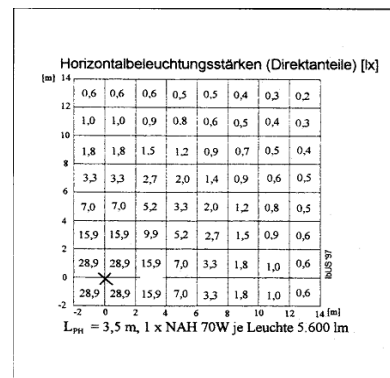

Mit Schirmdurchmessern von 680 mm und 800 mm lässt sie sich für Lichtpunkthöhen von 3,0 bis 6,5 m einsetzen.

Die freie Farbauswahl gestattet einen umfangreichen Gestaltungsspielraum für eine Vielzahl von Anwendungsfällen.

Dekorative Leuchte TML-345

Lichtverteilungskurve (LVK)

Bodenbeleuchtungskurve (C-0)

Beleuchtungsstärke

Bodenbeleuchtungsraster

Planungsfaktor:	0,8				
Korrekturwerte:	Lichtquelle	NAV 50	NAV 70	NAV 100	NAV 150
	Faktor	0,63	1,00	1,70	2,50