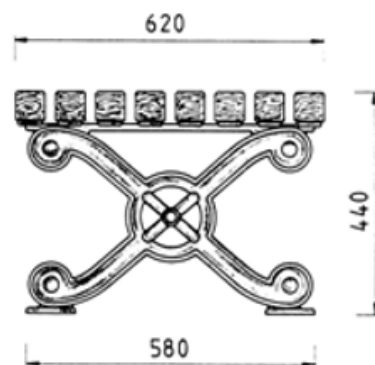

ca. 71/66 kg

Friedhelm TRAPP GmbH

Ostring 15 - 63533 Mainhausen - Zentrale: 06182/9294-5 - Fax: 06182/9294-69 - Mail: trapp@f-trapp.de

www.f-trapp.de

Park stool TPB-923/924 Marienberg

Dimensions

TPB-923 Marienberg