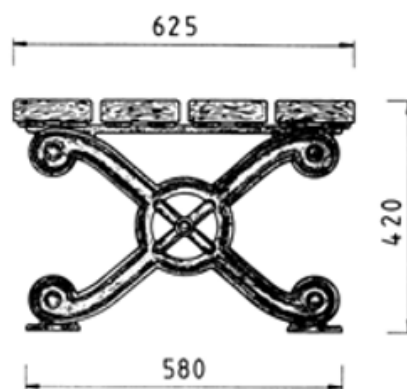

ca. 71/66 kg

Friedhelm TRAPP GmbH

Ostring 15 - 63533 Mainhausen - Zentrale: 06182/9294-5 - Fax: 06182/9294-69 - Mail: trapp@f-trapp.de

www.f-trapp.de

Park stool TPB-923/924 Marienberg

Dimensions

TPB-923 Marienberg