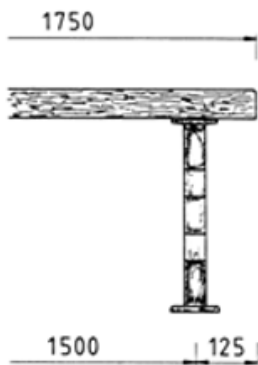

ca. 71/66 kg

Friedhelm TRAPP GmbH

Ostring 15 - 63533 Mainhausen - Zentrale: 06182/9294-5 - Fax: 06182/9294-69 - Mail: trapp@f-trapp.de

www.f-trapp.de

Park stool TPB-923/924 Marienberg

Dimensions

TPB-923 Marienberg