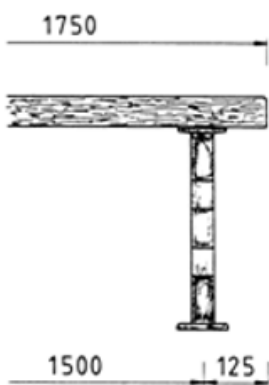

ca. 71/66 kg

Friedhelm TRAPP GmbH

Ostring 15 - 63533 Mainhausen - Zentrale: 06182/9294-5 - Fax: 06182/9294-69 - Mail: trapp@f-trapp.de

www.f-trapp.de

Park stool TPB-923/924 Marienberg

Dimensions

TPB-923 Marienberg